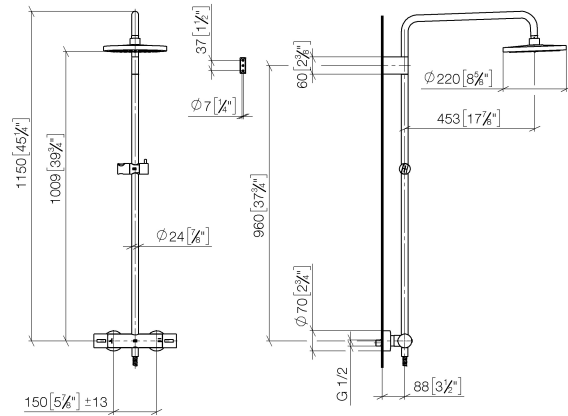

# Colonne de douche avec thermostat de douche sans douchette FlowReduce - Chrome

IMO

34 459 979

S'adapte aux gammes suivantes : IMO, LULU, TARA, LISSÉ, VAIA, META

- saillie douche fixe 453 mm
- douche de tête : jet pluie
- Ø de pomme de douche arrosoir 220 mm
- pomme de douche arrosoir avec système anti-calcaire
- débit maxi. de la pomme de douche arrosoir 7 l/min
- inverseur rotatif avec régulateur de débit et fonction d'arrêt
- rosaces coulissantes Ø 70 mm
- hauteur de robinetterie jusqu'à la pomme de douche arrosoir 1009 mm
- hauteur de robinetterie jusqu'au bord supérieur de l'arc 1150 mm
- calibre de perçement 150 mm ± 13 mm
- flexible de douche métallique 1750 mm avec protection anti-torsion intégrée
- raccord 1/2"
- barre de douche avec curseur
- diamètre de tube 23,5 mm
- avec fonction anti-gouttes
- Ce produit contribue au respect des exigences des systèmes d'évaluation des bâtiments écologiques, par exemple LEED®, BREEAM®, DGNB

## Accessoires requis

	<b>Douchette à main - Chrome</b>	28 012 979-00
--	----------------------------------	---------------

## Accessoires requis

	<b>Douchette à main FlowReduce - Chrome</b>	28 018 979-00 0010
--	---	-----------------------

34 459 979  
mm [inches]  
1:10