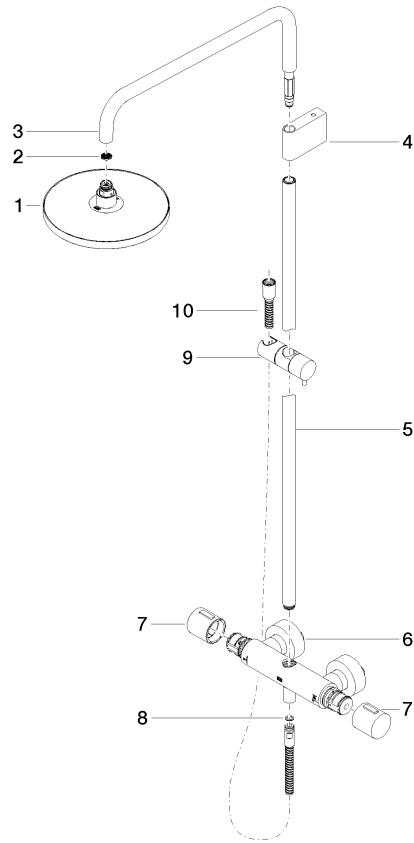

## Accessoires requis

	<b>Douchette à main - Chrome</b>	28 018 979-00
--	----------------------------------	---------------

## Accessoires requis

	<b>Douchette à main FlowReduce - Chrome</b>	28 018 979-00 0010
--	---	-----------------------

34 459 979  
mm [inches]  
1:10

### Diagramme de débit

### Liste des pièces de rechange

N°	Article Numéro	Désignation	Fréquence de montage	Délai de livraison
1	90 12 05 092 20-00	douche	1	10
2	09 23 01 039 90	tamis	1	2
3	90 28 22 348 00-00	tuyau	1	10
4	90 17 11 150 00-00	patte de fixation	1	10
5	90 28 22 349 00-00	tuyau	1	10
6	04 17 01 250 00-00	raccord	1	10
7	90 17 33 015 00-00	poignée	2	10
8	90 14 20 026 00 90	joint	1	2
9	12 570 970-00	Coulisse - Chrome	1	10
10	28 322 970-00	Flexible métallique de douche 1/2" x 3/8" x 1750 mm - Chrome	1	2