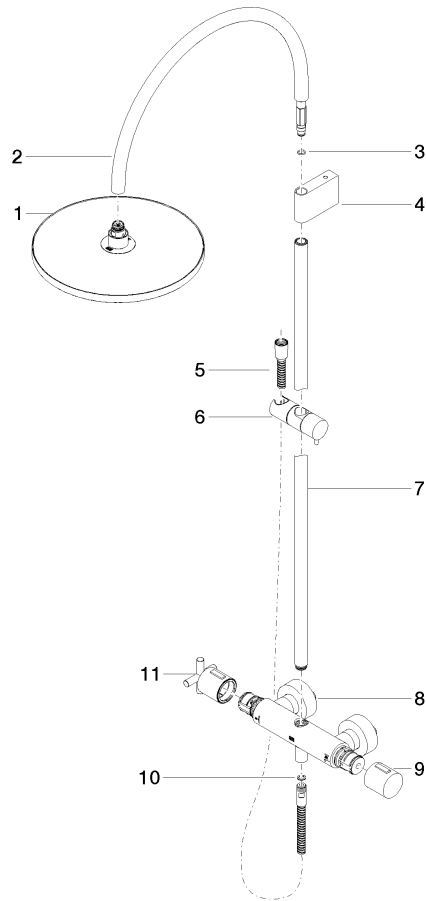

**TARA Colonne de douche avec thermostat de douche sans douchette 300 mm  
- Champagne brossé (Or 22cts)**

TARA

34 460 892

- saillie douche fixe 452 mm
- douche de tête : jet pluie
- Ø de pomme de douche arrosoir 300 mm
- pomme de douche arrosoir avec système anti-calcaire
- débit maxi. de la pomme de douche arrosoir 14 l/min
- Fonction à partir de: 10 l/min
- inverseur rotatif avec régulateur de débit et fonction d'arrêt
- rosaces coulissantes Ø 70 mm
- hauteur de robinetterie jusqu'à la pomme de douche arrosoir 964 mm
- hauteur de robinetterie jusqu'au bord supérieur de l'arc 1267 mm
- calibre de percement 150 mm ± 13 mm
- flexible de douche métallique 1750 mm avec protection anti-torsion intégrée
- raccord 1/2"
- barre de douche avec curseur
- diamètre de tube 23,5 mm

**TARA Colonne de douche avec thermostat de douche sans douchette 300 mm  
- Champagne brossé (Or 22cts)**

TARA

34 460 892

mm [inches]

1:10

**Diagramme de débit**

**Certificats**

Belgaqua\_24-006-  
27\_8.

34 460 892

Les pièces pour les  
autres finitions  
peuvent être  
trouvées ici : Chrome

### Liste des pièces de rechange

N°	Article Numéro	Désignation	Fréquence de montage	Délai de livraison
1	04 12 05 091 00-46	douche	1	30
2	04 28 22 346 00-46	tuyau	1	60
3	09 14 10 008 90	joint	1	2
4	90 17 11 150 00-46	patte de fixation	1	30
5	28 322 970-46	Flexible métallique de douche 1/2" x 3/8" x 1750 mm - Champagne brossé (Or 22cts)	1	30
6	12 570 970-46	Coulisse - Champagne brossé (Or 22cts)	1	30
7	90 28 22 349 00-46	tuyau	1	30
8	04 17 01 250 00-46	raccord	1	60
9	90 17 33 015 00-46	poignée	1	30
10	90 14 20 026 00 90	joint	1	2
11	90 17 33 021 00-46	poignée	1	30