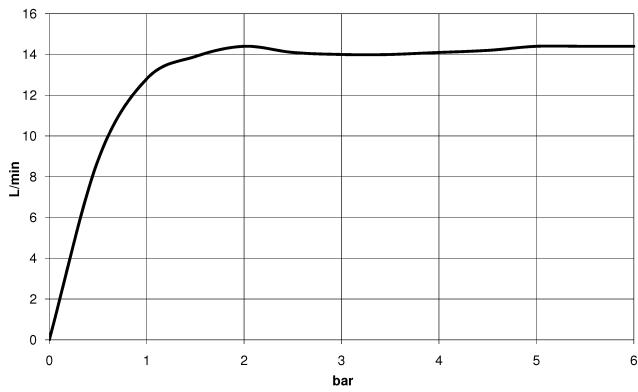

**TARA Colonne de douche avec thermostat de douche sans douchette 300 mm  
- Champagne brossé (Or 22cts)**

TARA

34 460 892

- saillie douche fixe 452 mm
- douche de tête : jet pluie
- Ø de pomme de douche arrosoir 300 mm
- pomme de douche arrosoir avec système anti-calcaire
- débit maxi. de la pomme de douche arrosoir 14 l/min
- Fonction à partir de: 10 l/min
- inverseur rotatif avec régulateur de débit et fonction d'arrêt
- rosaces coulissantes Ø 70 mm
- hauteur de robinetterie jusqu'à la pomme de douche arrosoir 964 mm
- hauteur de robinetterie jusqu'au bord supérieur de l'arc 1267 mm
- calibre de percement 150 mm ± 13 mm
- flexible de douche métallique 1750 mm avec protection anti-torsion intégrée
- raccord 1/2"
- barre de douche avec curseur
- diamètre de tube 23,5 mm

**TARA Colonne de douche avec thermostat de douche sans douchette 300 mm  
- Champagne brossé (Or 22cts)**

TARA

34 460 892

mm [inches]

1:10

**Diagramme de débit**

**Certificats**

Belgaqua\_24-006-  
27\_8.