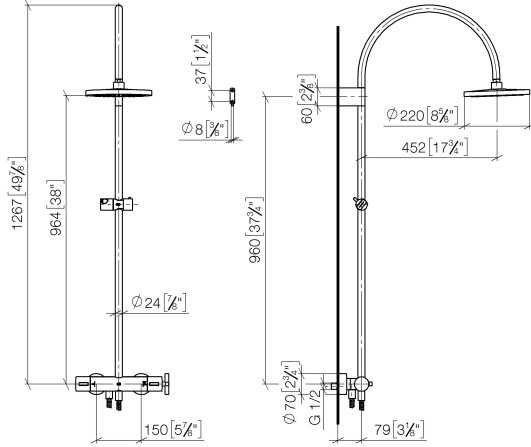

**TARA Colonne de douche avec thermostat de douche sans douchette 300 mm  
- Champagne brossé (Or 22cts)**

TARA

34 460 892

- saillie douche fixe 452 mm
- douche de tête : jet pluie
- Ø de pomme de douche arrosoir 300 mm
- pomme de douche arrosoir avec système anti-calcaire
- débit maxi. de la pomme de douche arrosoir 14 l/min
- Fonction à partir de: 10 l/min
- inverseur rotatif avec régulateur de débit et fonction d'arrêt
- rosaces coulissantes Ø 70 mm
- hauteur de robinetterie jusqu'à la pomme de douche arrosoir 964 mm
- hauteur de robinetterie jusqu'au bord supérieur de l'arc 1267 mm
- calibre de percement 150 mm ± 13 mm
- flexible de douche métallique 1750 mm avec protection anti-torsion intégrée
- raccord 1/2"
- barre de douche avec curseur
- diamètre de tube 23,5 mm

Cet article ne comprend pas de douchette à main !  
Avec sécurité anti-retour.

	Champagne brossé (Or 22cts)	34 460 892-46
	Chrome	34 460 892-00
	Platine brossé	34 460 892-06
	Platine	34 460 892-08
	Dark Chrome	34 460 892-19
	Laiton brossé (Or 23cts)	34 460 892-28
	Noir mat	34 460 892-33
	Champagne (Or 22cts)	34 460 892-47
	Chrome brossé	34 460 892-93
	Dark Platinum brossé	34 460 892-99

**TARA Colonne de douche avec thermostat de douche sans douchette 300 mm  
- Champagne brossé (Or 22cts)**

TARA

34 460 892

mm [inches]

1:10

**Diagramme de débit**

**Certificats**

Belgaqua\_24-006-  
27\_8.

### Liste des pièces de rechange

N°	Article Numéro	Désignation	Fréquence de montage	Délai de livraison
1	04 12 05 091 00-46	douche	1	30
2	04 28 22 346 00-46	tuyau	1	60
3	09 14 10 008 90	joint	1	2
4	90 17 11 150 00-46	patte de fixation	1	30
5	28 322 970-46	Flexible métallique de douche 1/2" x 3/8" x 1750 mm - Champagne brossé (Or 22cts)	1	30
6	12 570 970-46	Coulisse - Champagne brossé (Or 22cts)	1	30
7	90 28 22 349 00-46	tuyau	1	30
8	04 17 01 250 00-46	raccord	1	60
9	90 17 33 015 00-46	poignée	1	30
10	90 14 20 026 00 90	joint	1	2
11	90 17 33 021 00-46	poignée	1	30