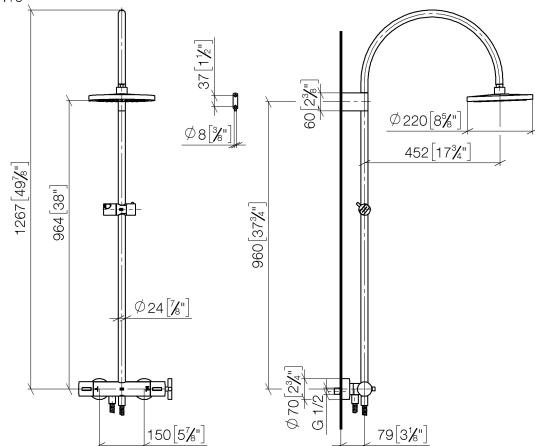

**TARA Colonne de douche avec thermostat de douche sans douchette 300 mm  
- Dark Platinum brossé**

TARA

34 460 892

- saillie douche fixe 452 mm
- douche de tête : jet pluie
- Ø de pomme de douche arrosoir 300 mm
- pomme de douche arrosoir avec système anti-calcaire
- débit maxi. de la pomme de douche arrosoir 14 l/min
- Fonction à partir de: 10 l/min
- inverseur rotatif avec régulateur de débit et fonction d'arrêt
- rosaces coulissantes Ø 70 mm
- hauteur de robinetterie jusqu'à la pomme de douche arrosoir 964 mm
- hauteur de robinetterie jusqu'au bord supérieur de l'arc 1267 mm
- calibre de percement 150 mm ± 13 mm
- flexible de douche métallique 1750 mm avec protection anti-torsion intégrée
- raccord 1/2"
- barre de douche avec curseur
- diamètre de tube 23,5 mm

Cet article ne comprend pas de douchette à main !  
Avec sécurité anti-retour.

	Dark Platinum brossé	34 460 892-99
	Chrome	34 460 892-00
	Platine brossé	34 460 892-06
	Platine	34 460 892-08
	Dark Chrome	34 460 892-19
	Laiton brossé (Or 23cts)	34 460 892-28
	Noir mat	34 460 892-33
	Champagne brossé (Or 22cts)	34 460 892-46
	Champagne (Or 22cts)	34 460 892-47
	Chrome brossé	34 460 892-93

34 460 892

mm [inches]

1:10

## Liste des pièces de rechange

N°	Article Numéro	Désignation	Fréquence de montage	Délai de livraison
1	04 12 05 091 00-99	douche	1	30
2	04 28 22 346 00-99	tuyau	1	30
3	09 14 10 008 90	joint	1	2
4	90 17 11 150 00-99	patte de fixation	1	30
5	28 322 970-99	Flexible métallique de douche 1/2" x 3/8" x 1750 mm - Dark Platinum brossé	1	2
6	12 570 970-99	Coulisse - Dark Platinum brossé	1	30
7	90 28 22 349 00-99	tuyau	1	30
8	04 17 01 250 00-99	raccord	1	30
9	90 17 33 015 00-99	poignée	1	30
10	90 14 20 026 00 90	joint	1	2
11	90 17 33 021 00-99	poignée	1	30