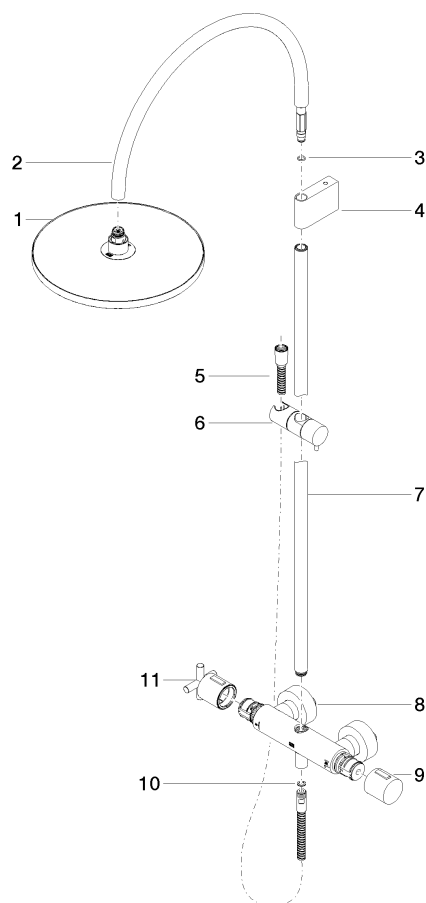

**TARA Colonne de douche avec thermostat de douche sans douchette 300 mm  
- Dark Platinum brossé**

TARA

34 460 892

- saillie douche fixe 452 mm
- douche de tête : jet pluie
- Ø de pomme de douche arrosoir 300 mm
- pomme de douche arrosoir avec système anti-calcaire
- débit maxi. de la pomme de douche arrosoir 14 l/min
- Fonction à partir de: 10 l/min
- inverseur rotatif avec régulateur de débit et fonction d'arrêt
- rosaces coulissantes Ø 70 mm
- hauteur de robinetterie jusqu'à la pomme de douche arrosoir 964 mm
- hauteur de robinetterie jusqu'au bord supérieur de l'arc 1267 mm
- calibre de percement 150 mm ± 13 mm
- flexible de douche métallique 1750 mm avec protection anti-torsion intégrée
- raccord 1/2"
- barre de douche avec curseur
- diamètre de tube 23,5 mm

34 460 892

mm [inches]

1:10

### Diagramme de débit

## Liste des pièces de rechange

N°	Article Numéro	Désignation	Fréquence de montage	Délai de livraison
1	04 12 05 091 00-99	douche	1	30
2	04 28 22 346 00-99	tuyau	1	30
3	09 14 10 008 90	joint	1	2
4	90 17 11 150 00-99	patte de fixation	1	30
5	28 322 970-99	Flexible métallique de douche 1/2" x 3/8" x 1750 mm - Dark Platinum brossé	1	2
6	12 570 970-99	Coulisse - Dark Platinum brossé	1	30
7	90 28 22 349 00-99	tuyau	1	30
8	04 17 01 250 00-99	raccord	1	30
9	90 17 33 015 00-99	poignée	1	30
10	90 14 20 026 00 90	joint	1	2
11	90 17 33 021 00-99	poignée	1	30