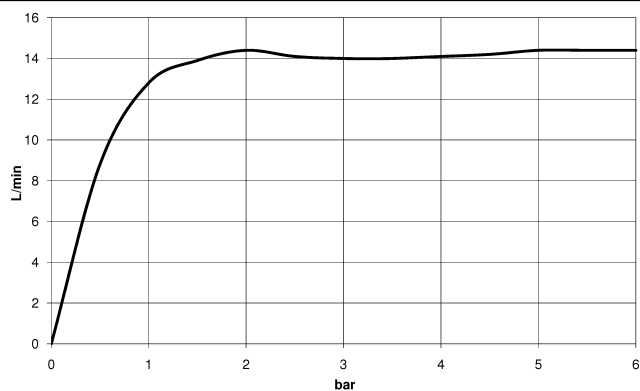

Diagramme de débit

Certificats

Belgaqua_24-006-
27_8.