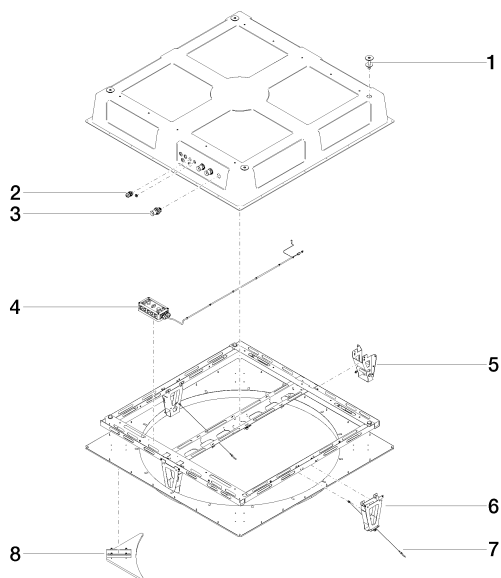

AQUAMOON Boîtier à encastrer au plafond -

35 620 970 90

- corps à encastrer
- Panneau de pluie avec 3 types de jets différents
- AQUACIRCLE RAIN : rideau de pluie circulaire, débit max. 12 l/min (à 3 bar)
- TEMPEST RAIN : pluie naturelle, débit max. 10 l/min (à 3 bar)
- QUEEN'S COLLAR CASCADE : jet arrondi, débit max. 24 l/min (à 3 bar)
- Boîtier à encastrer au plafond
1 356 x 1 356 x 290 mm
- Diamètre d'ouverture 1 252 mm
- Structure de plafond ayant une capacité de charge suffisante pour la fixation permanente de l'appareil (poids : 57,5 kg / 127 lbs. (US)). Pour fixer le module de plafond, des goujons filetés M8 (résistance minimale : 2 000 N) sont nécessaires

AQUAMOON Boîtier à encastrer au plafond -

35 620 970 90

Certificats

LGA_29446.

AQUAMOON Boîtier à encastrer au plafond -

35 620 970 90

Liste des pièces de rechange

N°	Article Numéro	Désignation	Fréquence de montage	Délai de livraison
1	04 24 03 239 02 90	set de fixation	4	2
2	90 10 01 089 00 90	accessoires	1	2
3	90 24 03 285 00 90	raccord	3	2
4	90 10 01 192 00 90	accessoires électriques	1	2
5	90 17 20 205 00 90	patte de fixation	1	2
6	90 17 20 209 00 90	patte de fixation	1	2
7	90 21 50 007 00 90	accessoires	2	2
8	90 17 20 215 00 90	butée	4	2