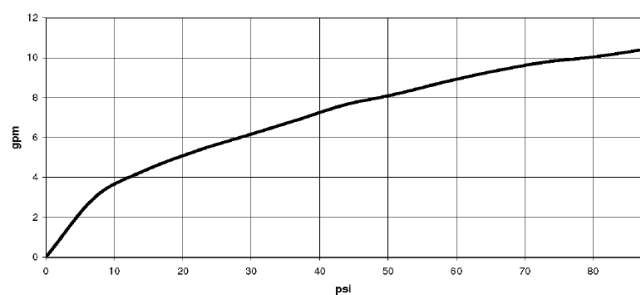

## Mélangeur mural à encastrer bec déverseur à gauche -

35 713 970 90

mm [inches]

	min	max
Supernova	65 [2 1/2"]	130 [5 1/8"]
Deque	65 [2 1/2"]	130 [5 1/8"]
Tara	65 [2 1/2"]	130 [5 1/8"]
Vaia	64 [2 1/2"]	136 [5 3/8"]
CL 2	97 [3 7/8"]	120 [4 3/4"]

### Diagramme de débit