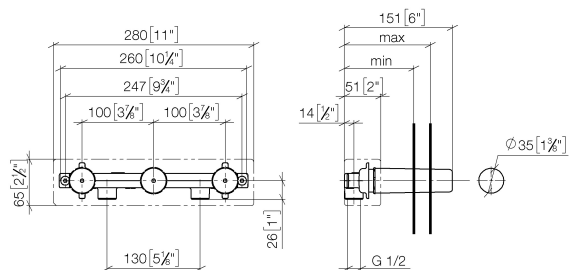

## Mélangeur mural à encastrer bec déverseur à gauche -

---

35 713 970 90

- laiton résistant à la dézincification, sans plomb
- 2x raccord filetage femelle 1/2"
- 3x sortie filetage femelle 1/2"
- 3x capuchon de protection 1/2"
- 3x chape de protection gros-œuvre
- isolation phonique
- entraxe 100 mm

## Mélangeur mural à encastrer bec déverseur à gauche -

35 713 970 90

mm [inches]

	min	max
Supernova	65 [2 1/2"]	130 [5 1/8"]
Deque	65 [2 1/2"]	130 [5 1/8"]
Tara	65 [2 1/2"]	130 [5 1/8"]
Vaia	64 [2 1/2"]	136 [5 3/8"]
CL 2	97 [3 7/8"]	120 [4 3/4"]

### Diagramme de débit