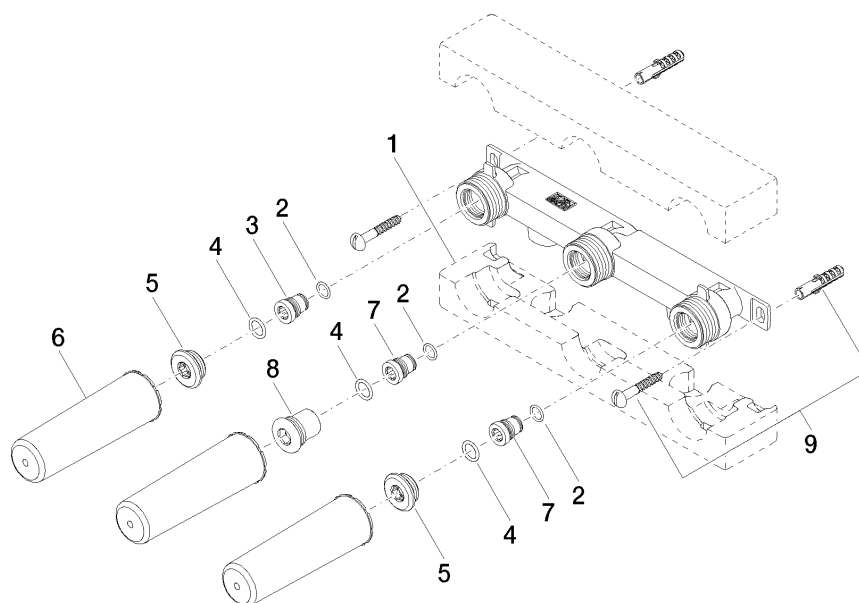

Mélangeur mural à encastrer bec déverseur à gauche -

35 713 970 90

Liste des pièces de rechange

N°	Article Numéro	Désignation	Fréquence de montage	Délai de livraison
1	09 11 11 043 90	accessoires	1	2
2	09 14 10 042 90	joint	3	2
3	09 24 03 209 10 90	raccord à vis	1	2
4	09 14 10 003 90	joint	3	2
5	04 31 20 006 00 90	bonde de fond	2	2
6	09 21 02 102 90	capuchon	3	2
7	09 24 03 210 10 90	raccord à vis	2	2
8	04 31 20 037 00 90	bonde de fond	1	2
9	04 30 31 024 01 90	set de fixation	1	2