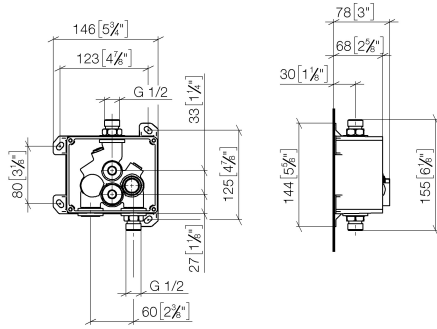

## eSET Touchfree Robinetterie lavabo sans réglage de la température à combiner avec des robinetteries pour montage isolé -

---

35 742 970 90

- sans plomb
- 1 clapet anti-retour
- 1 raccord filetage mâle 1/2"
- montage apparent

---

35 742 970 90  
mm [inches]

Certificats

---

LGA\_29120.

WRAS\_1906116.

**eSET Touchfree Robinetterie lavabo sans réglage de la température à combiner avec des robinetteries pour montage isolé -**

35 742 970 90