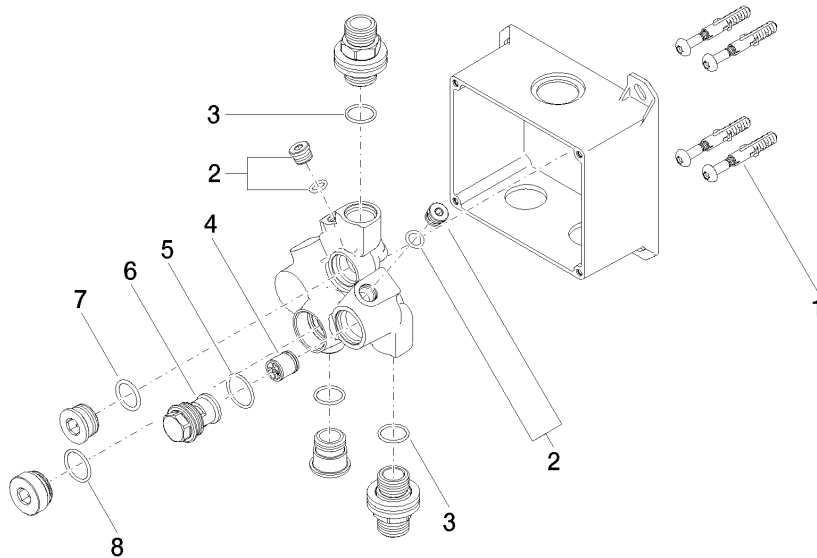

---

35 742 970 90  
mm [inches]

Certificats

---

LGA\_29120.

WRAS\_1906116.

**eSET Touchfree Robinetterie lavabo sans réglage de la température à combiner avec des robinetteries pour montage isolé -**

35 742 970 90

**Liste des pièces de rechange**

N°	Article Numéro	Désignation	Fréquence de montage	Délai de livraison
1	04 30 31 024 01 90	set de fixation	2	2
2	04 31 20 039 11 90	bonde de fond	2	2
3	09 14 10 053 90	joint	3	2
4	90 23 01 040 00 90	anti-retour	1	2
5	90 14 10 056 00 90	joint	1	2
6	09 24 03 219 90	raccord à vis	1	2
7	09 14 10 117 90	joint	1	2
8	09 14 10 031 90	joint	1	2