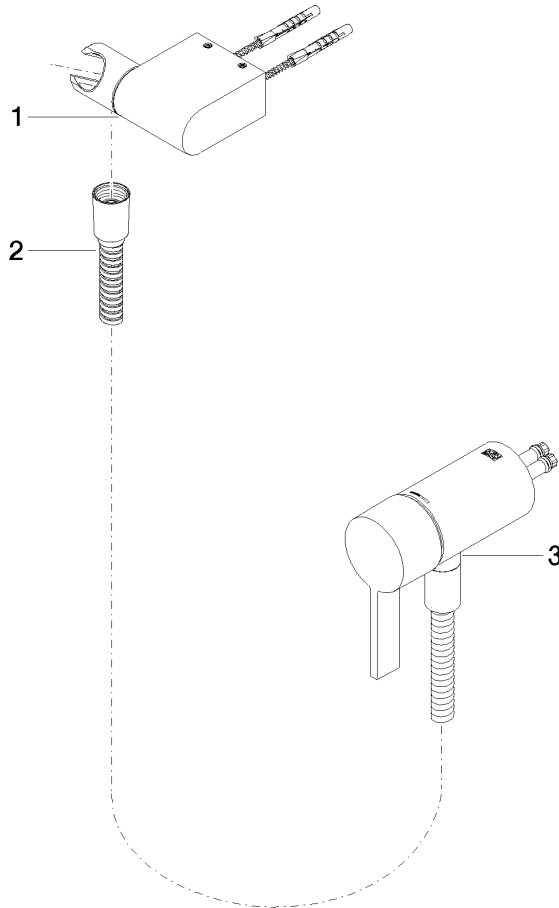

Mitigeur monocommande encastré avec raccord de douche intégré avec douchette à main sans douchette - Chrome

IMO

36 002 970

- flexible de douche métallique 1750 mm avec protection anti-torsion intégrée
- Cet article ne comprend pas de douchette à main !**
Avec sécurité anti-retour.

Accessoires requis

- Fixation murale à encastrer -** 35 050 970 90
- profondeur de montage max. 105 mm
 - profondeur de montage mini. 80 mm

Accessoires requis

- Douchette à main - Chrome** 28 017 979-00

Accessoires requis

Accessoires requis

- Douchette à main - Chrome** 28 012 979-00

Accessoires requis

- Douchette à main FlowReduce - Chrome** 28 018 979-00 0010

Mitigeur monocommande encastré avec raccord de douche intégré avec
douchette à main sans douchette - Chrome

IMO

36 002 970
mm [inches]

Certificats

Belgaqua_21-025- WRAS_2011027. LGA_29928.
27_1.

36 002 970

Liste des pièces de rechange

N°	Article Numéro	Désignation	Fréquence de montage	Délai de livraison
1	28 060 970-00	Support de douchette pivotant - Chrome	1	10
2	28 322 970-00	Flexible métallique de douche 1/2" x 3/8" x 1750 mm - Chrome	1	2
3	36 050 970-00	Mitigeur monocommande encastré avec raccord de douche intégré - Chrome	1	10