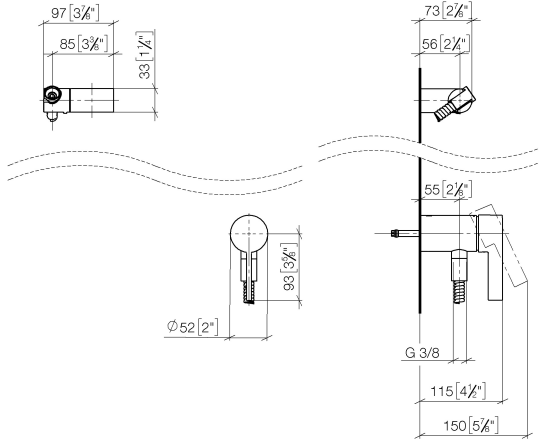

Mitigeur monocommande encastré avec raccord de douche intégré avec douchette à main sans douchette - Chrome

IMO

36 002 970

- flexible de douche métallique 1750 mm avec protection anti-torsion intégrée
- Cet article ne comprend pas de douchette à main !**
Avec sécurité anti-retour.

Accessoires requis

- Fixation murale à encastrer -** 35 050 970 90
- profondeur de montage max. 105 mm
 - profondeur de montage mini. 80 mm

Accessoires requis

- Douchette à main - Chrome** 28 017 979-00

Accessoires requis

Accessoires requis

- Douchette à main - Chrome** 28 012 979-00

Accessoires requis

- Douchette à main FlowReduce - Chrome** 28 018 979-00 0010

Mitigeur monocommande encastré avec raccord de douche intégré avec
douchette à main sans douchette - Chrome

IMO

36 002 970
mm [inches]

Certificats

Belgaqua_21-025- WRAS_2011027. LGA_29928.
27_1.

36 002 970

Liste des pièces de rechange

N°	Article Numéro	Désignation	Fréquence de montage	Délai de livraison
1	28 060 970-00	Support de douchette pivotant - Chrome	1	10
2	28 322 970-00	Flexible métallique de douche 1/2" x 3/8" x 1750 mm - Chrome	1	2
3	36 050 970-00	Mitigeur monocommande encastré avec raccord de douche intégré - Chrome	1	10