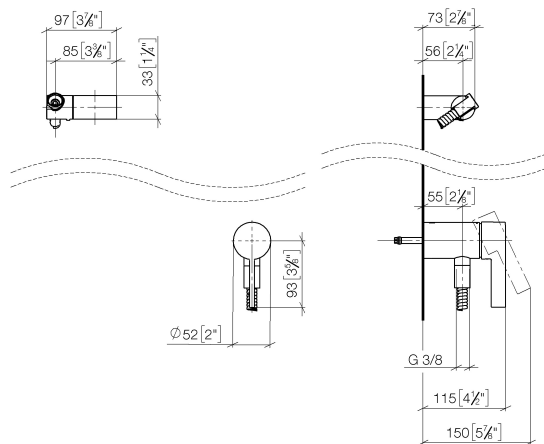

## Accessoires requis

- Douchette à main FlowReduce - Noir mat** 28 018 979-33 0010

Mitigeur monocommande encastré avec raccord de douche intégré avec  
douchette à main sans douchette - Noir mat

IMO

36 002 970  
mm [inches]

### Liste des pièces de rechange

N°	Article Numéro	Désignation	Fréquence de montage	Délai de livraison
1	28 060 970-33	Support de douchette pivotant - Noir mat	1	30
2	28 322 970-33	Flexible métallique de douche 1/2" x 3/8" x 1750 mm - Noir mat	1	2
3	36 050 970-33	Mitigeur monocommande encastré avec raccord de douche intégré - Noir mat	1	30