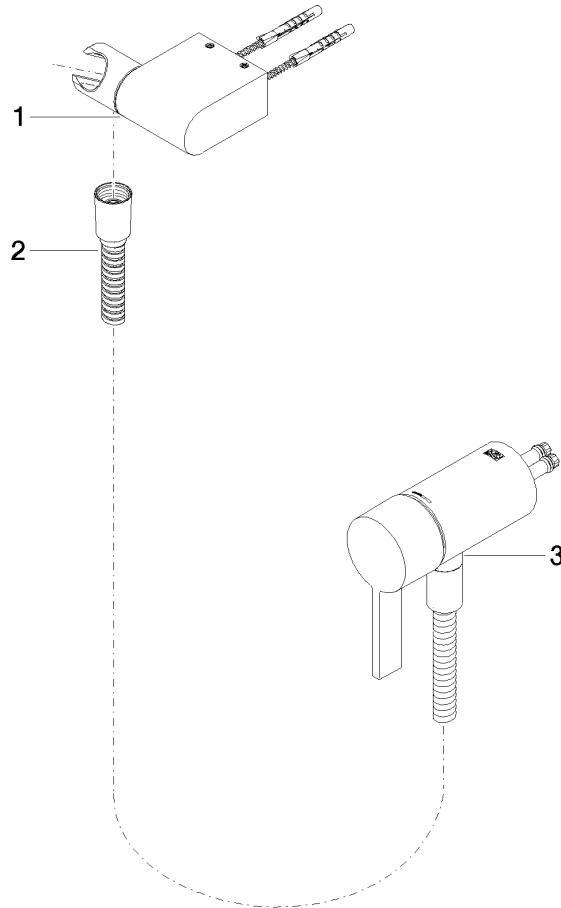

## Accessoires requis

- Douchette à main FlowReduce - Noir mat** 28 018 979-33 0010

Mitigeur monocommande encastré avec raccord de douche intégré avec  
douchette à main sans douchette - Noir mat

IMO

36 002 970  
mm [inches]

### Liste des pièces de rechange

N°	Article Numéro	Désignation	Fréquence de montage	Délai de livraison
1	28 060 970-33	Support de douchette pivotant - Noir mat	1	30
2	28 322 970-33	Flexible métallique de douche 1/2" x 3/8" x 1750 mm - Noir mat	1	2
3	36 050 970-33	Mitigeur monocommande encastré avec raccord de douche intégré - Noir mat	1	30