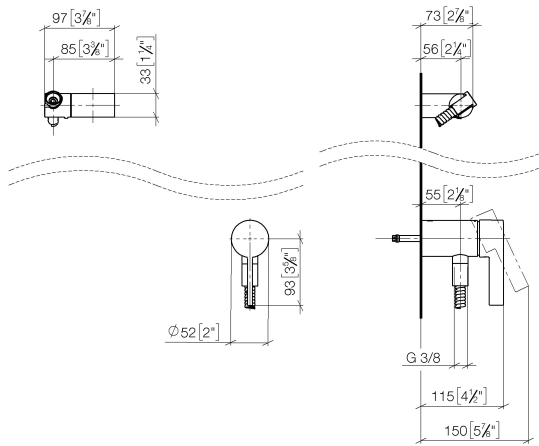

## Accessoires requis

**Douchette à main FlowReduce -** 28 018 979-99  
**Dark Platinum brossé** 0010

Mitigeur monocommande encastré avec raccord de douche intégré avec  
douchette à main sans douchette - Dark Platinum brossé

IMO

36 002 970  
mm [inches]

Certificats

Belgaqua\_21-025- WRAS\_2011027. LGA\_29928.  
27\_1.

36 002 970

### Liste des pièces de rechange

N°	Article Numéro	Désignation	Fréquence de montage	Délai de livraison
1	28 060 970-99	Support de douchette pivotant - Dark Platinum brossé	1	30
2	28 322 970-99	Flexible métallique de douche 1/2" x 3/8" x 1750 mm - Dark Platinum brossé	1	2
3	36 050 970-99	Mitigeur monocommande encastré avec raccord de douche intégré - Dark Platinum brossé	1	30