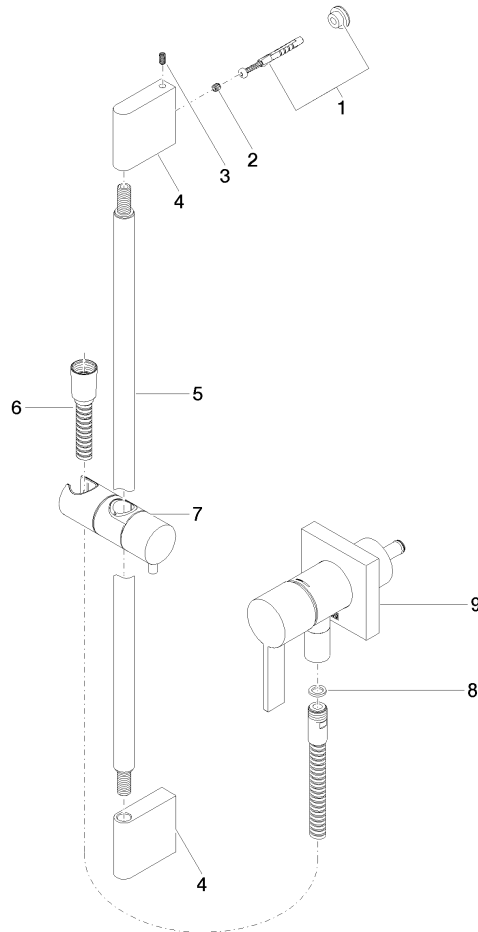

**Accessoires requis**

	<b>Douchette à main - Chrome</b>	28 012 979-00
--	----------------------------------	---------------

**Accessoires requis**

	<b>Douchette à main FlowReduce - Chrome</b>	28 018 979-00 0010
--	---	--------------------

Mitigeur monocommande encastré avec raccord de douche intégré avec garniture de douche sans douchette - Chrome

IMO

36 013 970

mm [inches]

Certificats

Belgaqua\_21-025- WRAS\_2011027. LGA\_29569.  
27\_1.

36 013 970

### Liste des pièces de rechange

N°	Article Numéro	Désignation	Fréquence de montage	Délai de livraison
1	05 17 20 726 02 90	set de fixation	1	2
2	09 31 11 049 90	tige	2	2
3	04 31 11 113 00 90	tige	2	2
4	08 17 97 054-00	patte de fixation	2	10
5	90 28 22 597 00-00	patte de fixation	1	10
6	28 322 970-00	Flexible métallique de douche 1/2" x 3/8" x 1750 mm - Chrome	1	2
7	12 580 970-00	Coulisse - Chrome	1	10
8	90 14 20 026 00 90	joint	1	2
9	36 045 970-00	Mitigeur monocommande encastré sur plaque de recouvrement avec raccord de douche intégré - Chrome	1	10