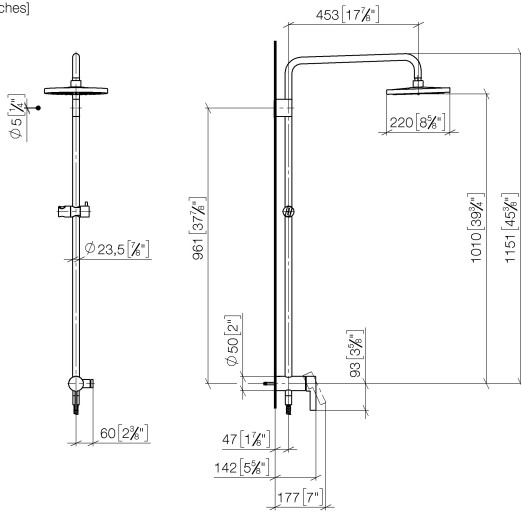

**Colonne de douche avec mitigeur monocommande de douche sans douchette  
FlowReduce - Platine**

IMO

36 102 970

S'adapte aux gammes suivantes : IMO, LULU, TARA, LISSÉ, VAIA, META

- saillie douche fixe 450 mm
- Pomme de douche arrosoir : PURE RAIN, débit max. 7 l/min (à 3 bar)
- Ø de pomme de douche arrosoir 220 mm
- pomme de douche arrosoir avec système anti-calcaire
- hauteur de robinetterie jusqu'à la pomme de douche arrosoir 985 mm
- hauteur de robinetterie jusqu'au bord supérieur de l'arc 1170 mm
- flexible de douche métallique 1750 mm avec protection anti-torsion intégrée
- raccord 1/2"
- barre de douche avec curseur
- diamètre de tube 23,5 mm
- inverseur automatique barre de douche/douchette à main
- avec fonction anti-gouttes
- Ce produit contribue au respect des exigences des systèmes d'évaluation des bâtiments écologiques, par exemple LEED®, BREEAM®, DGNB

**Colonne de douche avec mitigeur monocommande de douche sans douchette  
FlowReduce - Platine**

36 102 970  
mm [inches]  
1:10

**Codes & Standards**

DIN 4109

EN 1717

ISO 3822

Ü-Zeichen

**Certificats**

LGA\_38

Belgaqua\_24-004-2

36 102 970

**Version du produit de 4/1/2024**

Les pièces pour les  
autres finitions  
peuvent être  
trouvées ici : Chrome

Colonne de douche avec mitigeur monocommande de douche sans douchette  
FlowReduce - Platine