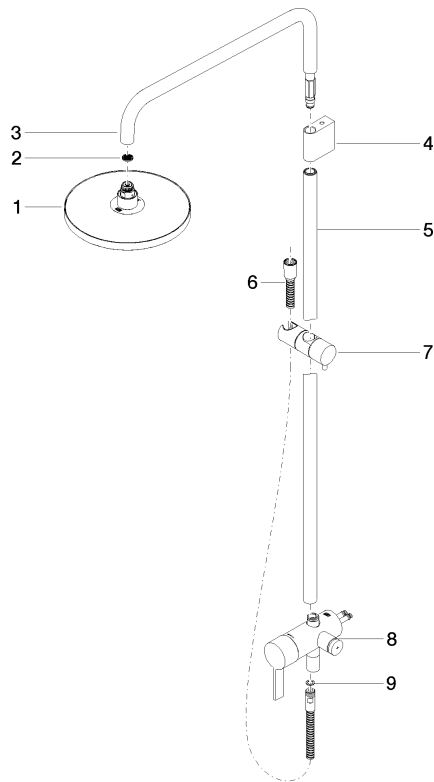

**Colonne de douche avec mitigeur monocommande de douche sans douchette  
FlowReduce - Platine**

IMO

36 102 970

S'adapte aux gammes suivantes : IMO, LULU, TARA, LISSÉ, VAIA, META

- saillie douche fixe 450 mm
- Pomme de douche arrosoir : PURE RAIN, débit max. 7 l/min (à 3 bar)
- Ø de pomme de douche arrosoir 220 mm
- pomme de douche arrosoir avec système anti-calcaire
- hauteur de robinetterie jusqu'à la pomme de douche arrosoir 985 mm
- hauteur de robinetterie jusqu'au bord supérieur de l'arc 1170 mm
- flexible de douche métallique 1750 mm avec protection anti-torsion intégrée
- raccord 1/2"
- barre de douche avec curseur
- diamètre de tube 23,5 mm
- inverseur automatique barre de douche/douchette à main
- avec fonction anti-gouttes
- Ce produit contribue au respect des exigences des systèmes d'évaluation des bâtiments écologiques, par exemple LEED®, BREEAM®, DGNB

**Colonne de douche avec mitigeur monocommande de douche sans douchette  
FlowReduce - Platine**

36 102 970  
mm [inches]  
1:10

**Codes & Standards**

DIN 4109

EN 1717

ISO 3822

Ü-Zeichen

**Certificats**

LGA\_38

Belgaqua\_24-004-2

36 102 970

**Version du produit de 4/1/2024**

Les pièces pour les  
autres finitions  
peuvent être  
trouvées ici : Chrome

Colonne de douche avec mitigeur monocommande de douche sans douchette  
FlowReduce - Platine