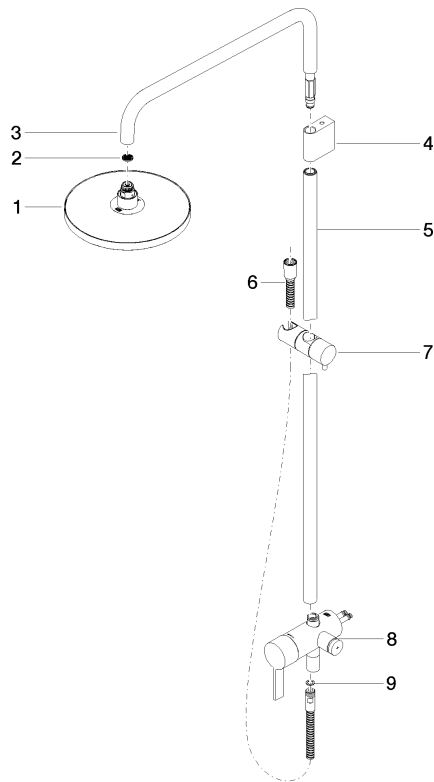

**Colonne de douche avec mitigeur monocommande de douche sans douchette
FlowReduce - Champagne (Or 22cts)**

IMO

36 102 970

S'adapte aux gammes suivantes : IMO, LULU, TARA, LISSÉ, VAIA, META

- saillie douche fixe 450 mm
- Pomme de douche arrosoir : PURE RAIN, débit max. 7 l/min (à 3 bar)
- Ø de pomme de douche arrosoir 220 mm
- pomme de douche arrosoir avec système anti-calcaire
- hauteur de robinetterie jusqu'à la pomme de douche arrosoir 985 mm
- hauteur de robinetterie jusqu'au bord supérieur de l'arc 1170 mm
- flexible de douche métallique 1750 mm avec protection anti-torsion intégrée
- raccord 1/2"
- barre de douche avec curseur
- diamètre de tube 23,5 mm
- inverseur automatique barre de douche/douchette à main
- avec fonction anti-gouttes
- Ce produit contribue au respect des exigences des systèmes d'évaluation des bâtiments écologiques, par exemple LEED®, BREEAM®, DGNB

Cet article ne comprend pas de douchette à main !

Avec sécurité anti-retour.

	Champagne (Or 22cts)	36 102 970-47
	Chrome	36 102 970-00
	Platine brossé	36 102 970-06
	Platine	36 102 970-08
	Dark Chrome	36 102 970-19
	Or clair	36 102 970-26
	Or clair brossé	36 102 970-27
	Laiton brossé (Or 23cts)	36 102 970-28
	Noir mat	36 102 970-33
	Bronze brossé	36 102 970-42
	Champagne brossé (Or 22cts)	36 102 970-46
	Chrome brossé	36 102 970-93
	Dark Platinum brossé	36 102 970-99

Colonne de douche avec mitigeur monocommande de douche sans douchette
FlowReduce - Champagne (Or 22cts)

IMO

36 102 970

Version du produit de 4/1/2024

Les pièces pour les
autres finitions
peuvent être
trouvées ici : Chrome