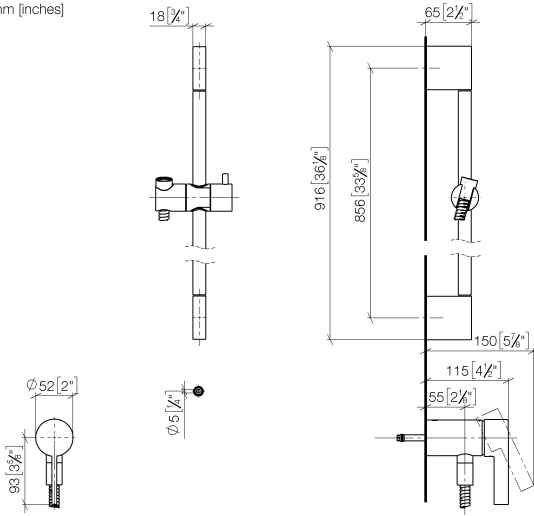

**Mitigeur monocommande encastré avec raccord de douche intégré avec garniture de douche sans douchette - Noir mat**

IMO

36 110 970

- flexible de douche métallique 1750 mm avec protection anti-torsion intégrée
- barre de douche avec curseur
- diamètre de tube 18 mm

**Accessoires requis**

**Fixation murale à encastrer -** 35 050 970 90  
 •profondeur de montage max. 105 mm  
 •profondeur de montage mini. 80 mm

**Accessoires requis**

**Douchette à main - Noir mat** 28 012 979-33

Mitigeur monocommande encastré avec raccord de douche intégré avec garniture de douche sans douchette - Noir mat

IMO

36 110 970  
mm [inches]

Certificats

Belgaqua\_21-025- WRAS\_2011027. LGA\_29928.  
27\_1.

### Liste des pièces de rechange

N°	Article Numéro	Désignation	Fréquence de montage	Délai de livraison
1	05 17 20 726 02 90	set de fixation	1	2
2	09 31 11 049 90	tige	2	2
3	04 31 11 113 00 90	tige	2	2
4	08 17 97 054-33	patte de fixation	2	30
5	90 28 22 597 00-33	patte de fixation	1	30
6	28 322 970-33	Flexible métallique de douche 1/2" x 3/8" x 1750 mm - Noir mat	1	2
7	12 580 970-33	Coulisse - Noir mat	1	10
9	36 050 970-33	Mitigeur monocommande encastré avec raccord de douche intégré - Noir mat	1	30