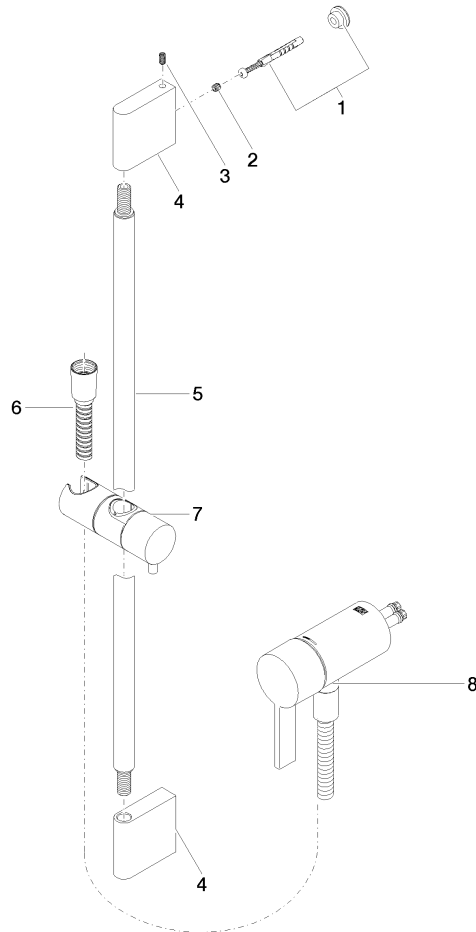

Mitigeur monocommande encastré avec raccord de douche intégré avec garniture de douche sans douchette - Noir mat

IMO

36 110 970  
mm [inches]

Certificats

Belgaqua\_21-025- WRAS\_2011027. LGA\_29928.  
27\_1.

### Liste des pièces de rechange

N°	Article Numéro	Désignation	Fréquence de montage	Délai de livraison
1	05 17 20 726 02 90	set de fixation	1	2
2	09 31 11 049 90	tige	2	2
3	04 31 11 113 00 90	tige	2	2
4	08 17 97 054-33	patte de fixation	2	30
5	90 28 22 597 00-33	patte de fixation	1	30
6	28 322 970-33	Flexible métallique de douche 1/2" x 3/8" x 1750 mm - Noir mat	1	2
7	12 580 970-33	Coulisse - Noir mat	1	10
9	36 050 970-33	Mitigeur monocommande encastré avec raccord de douche intégré - Noir mat	1	30