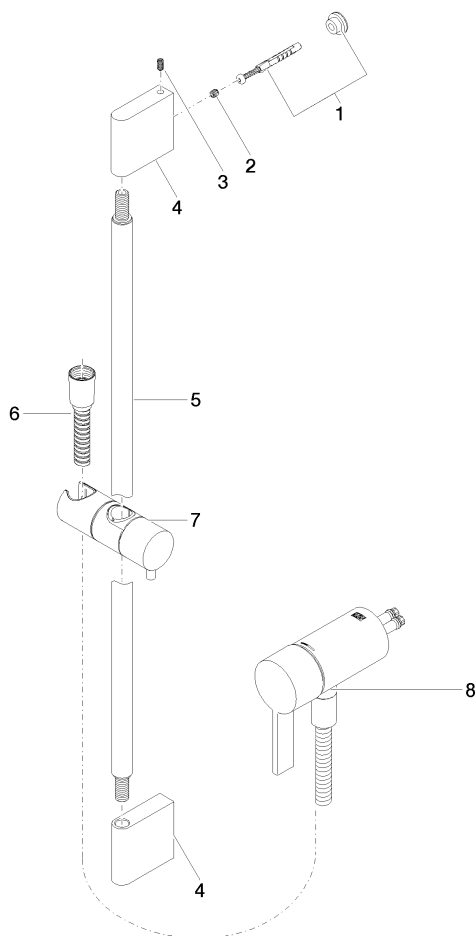

IMO

36 110 970  
mm [inches]

Certificats

Belgaqua\_21-025- WRAS\_2011027. LGA\_29928.  
27\_1.

36 110 970

### Liste des pièces de rechange

N°	Article Numéro	Désignation	Fréquence de montage	Délai de livraison
1	05 17 20 726 02 90	set de fixation	1	2
2	09 31 11 049 90	tige	2	2
3	04 31 11 113 00 90	tige	2	2
4	08 17 97 054-99	patte de fixation	2	30
5	90 28 22 597 00-99	patte de fixation	1	30
6	28 322 970-99	Flexible métallique de douche 1/2" x 3/8" x 1750 mm - Dark Platinum brossé	1	2
7	12 580 970-99	Coulisse - Dark Platinum brossé	1	30
9	36 050 970-99	Mitigeur monocommande encastré avec raccord de douche intégré - Dark Platinum brossé	1	30