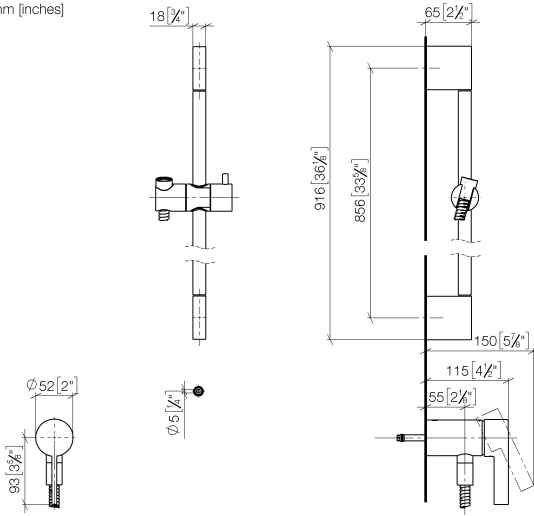

## Accessoires requis

**Douchette à main FlowReduce - Dark Platinum brossé** 28 018 979-99 0010

Mitigeur monocommande encastré avec raccord de douche intégré avec garniture de douche sans douchette - Dark Platinum brossé

IMO

36 110 970  
mm [inches]

Certificats

Belgaqua\_21-025- WRAS\_2011027. LGA\_29928.  
27\_1.

36 110 970

### Liste des pièces de rechange

N°	Article Numéro	Désignation	Fréquence de montage	Délai de livraison
1	05 17 20 726 02 90	set de fixation	1	2
2	09 31 11 049 90	tige	2	2
3	04 31 11 113 00 90	tige	2	2
4	08 17 97 054-99	patte de fixation	2	30
5	90 28 22 597 00-99	patte de fixation	1	30
6	28 322 970-99	Flexible métallique de douche 1/2" x 3/8" x 1750 mm - Dark Platinum brossé	1	2
7	12 580 970-99	Coulisse - Dark Platinum brossé	1	30
9	36 050 970-99	Mitigeur monocommande encastré avec raccord de douche intégré - Dark Platinum brossé	1	30