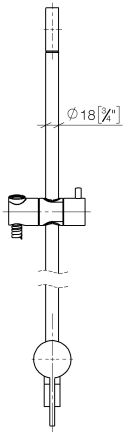

Mitigeur monocommande encastré avec raccord de douche intégré avec garniture de douche sans douchette - Dark Platinum brossé

IMO

36 111 970

mm [Inches]

$\phi 5$ [$\frac{1}{4}$ "]

Certificats

Belgaqua_21-025- WRAS_2011027. LGA_29928.
27_1.