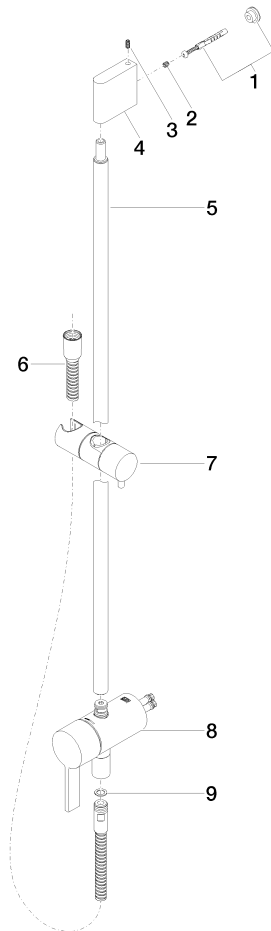

	Dark Platinum brossé	36 111 970-99
	Chrome	36 111 970-00
	Platine brossé	36 111 970-06
	Platine	36 111 970-08
	Dark Chrome	36 111 970-19
	Or clair brossé	36 111 970-27
	Laiton brossé (Or 23cts)	36 111 970-28
	Noir mat	36 111 970-33
	Bronze brossé	36 111 970-42
	Champagne brossé (Or 22cts)	36 111 970-46
	Champagne (Or 22cts)	36 111 970-47
	Chrome brossé	36 111 970-93

Accessoires requis

Fixation murale à encastrer - 35 050 970 90
 •profondeur de montage max. 105 mm
 •profondeur de montage mini. 80 mm

Accessoires requis

Douchette à main FlowReduce - Dark Platinum brossé 28 012 979-99 0010

Mitigeur monocommande encastré avec raccord de douche intégré avec garniture de douche sans douchette - Dark Platinum brossé

IMO

36 111 970

mm [Inches]

$\phi 5$ [$\frac{1}{4}$ "]

Certificats

Belgaqua_21-025- WRAS_2011027. LGA_29928.
27_1.

36 111 970

Liste des pièces de rechange

N°	Article Numéro	Désignation	Fréquence de montage	Délai de livraison
1	05 17 20 726 02 90	set de fixation	1	2
2	09 31 11 049 90	tige	2	2
3	04 31 11 113 00 90	tige	2	2
4	08 17 97 054-99	patte de fixation	1	30
5	90 28 22 782 00-99	tuyau	1	30
6	28 322 970-99	Flexible métallique de douche 1/2" x 3/8" x 1750 mm - Dark Platinum brossé	1	2
7	12 580 970-99	Coulisse - Dark Platinum brossé	1	30
8	90 19 97 002 00-99	raccord	1	30
9	90 14 20 026 00 90	joint	1	2