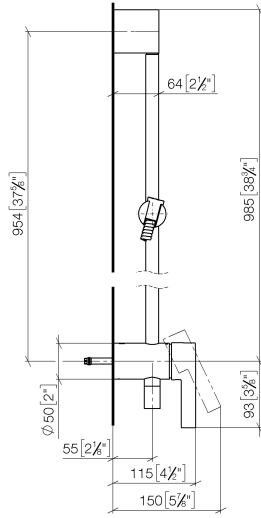

Accessoires requis

Fixation murale à encastrer - 35 050 970 90
 •profondeur de montage max. 105 mm
 •profondeur de montage mini. 80 mm

Accessoires requis

Douchette à main FlowReduce - Dark Platinum brossé 28 012 979-99 0010

Mitigeur monocommande encastré avec raccord de douche intégré avec garniture de douche sans douchette - Dark Platinum brossé

IMO

36 111 970

mm [Inches]

$\phi 5$ [$\frac{1}{4}$ "]

Certificats

Belgaqua_21-025- WRAS_2011027. LGA_29928.
27_1.

36 111 970

Liste des pièces de rechange

N°	Article Numéro	Désignation	Fréquence de montage	Délai de livraison
1	05 17 20 726 02 90	set de fixation	1	2
2	09 31 11 049 90	tige	2	2
3	04 31 11 113 00 90	tige	2	2
4	08 17 97 054-99	patte de fixation	1	30
5	90 28 22 782 00-99	tuyau	1	30
6	28 322 970-99	Flexible métallique de douche 1/2" x 3/8" x 1750 mm - Dark Platinum brossé	1	2
7	12 580 970-99	Coulisse - Dark Platinum brossé	1	30
8	90 19 97 002 00-99	raccord	1	30
9	90 14 20 026 00 90	joint	1	2