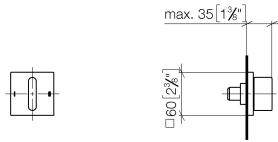

36 200 705

mm [inches]

Diagramme de débit

Certificats

LGA_38379.

WRAS_2307045.

36 200 705

Les pièces pour les
autres finitions
peuvent être
trouvées ici : Chrome

Liste des pièces de rechange

N°	Article Numéro	Désignation	Fréquence de montage	Délai de livraison
1	90 20 70 051 08-19	poignée	1	20
2	90 21 02 181 00 90	rondelle	1	2
3	90 90 03 304 10 90	inverseur	1	2