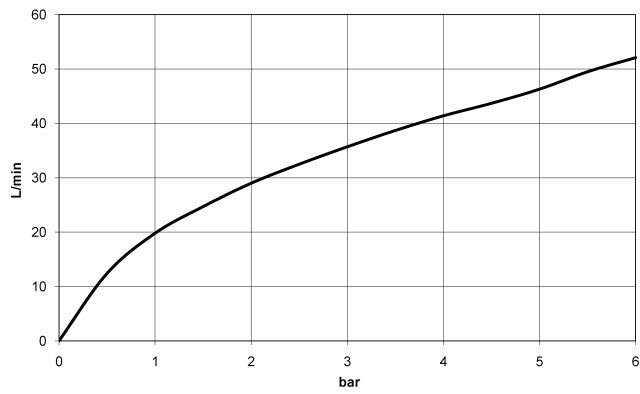

36 200 705

- inverseur rotatif
- rosace 60 x 60 mm

	Dark Chrome	36 200 705-19
	Chrome	36 200 705-00
	Platine brossé	36 200 705-06
	Champagne brossé (Or 22cts)	36 200 705-46
	Champagne (Or 22cts)	36 200 705-47
	Dark Platinum brossé	36 200 705-99

36 200 705

mm [inches]

Diagramme de débit

Certificats

LGA_38379.

WRAS_2307045.

36 200 705

Les pièces pour les
autres finitions
peuvent être
trouvées ici : Chrome