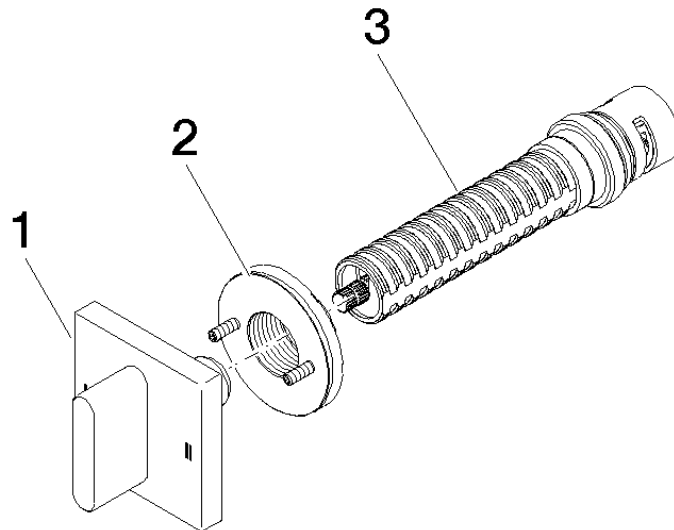

36 200 705

- inverseur rotatif
- rosace 60 x 60 mm

	Dark Chrome	36 200 705-19
	Chrome	36 200 705-00
	Platine brossé	36 200 705-06
	Champagne brossé (Or 22cts)	36 200 705-46
	Champagne (Or 22cts)	36 200 705-47
	Dark Platinum brossé	36 200 705-99

36 200 705

mm [inches]

Diagramme de débit

Certificats

LGA_38379.

WRAS_2307045.

36 200 705

Les pièces pour les
autres finitions
peuvent être
trouvées ici : Chrome

Liste des pièces de rechange

N°	Article Numéro	Désignation	Fréquence de montage	Délai de livraison
1	90 20 70 051 08-19	poignée	1	20
2	90 21 02 181 00 90	rondelle	1	2
3	90 90 03 304 10 90	inverseur	1	2