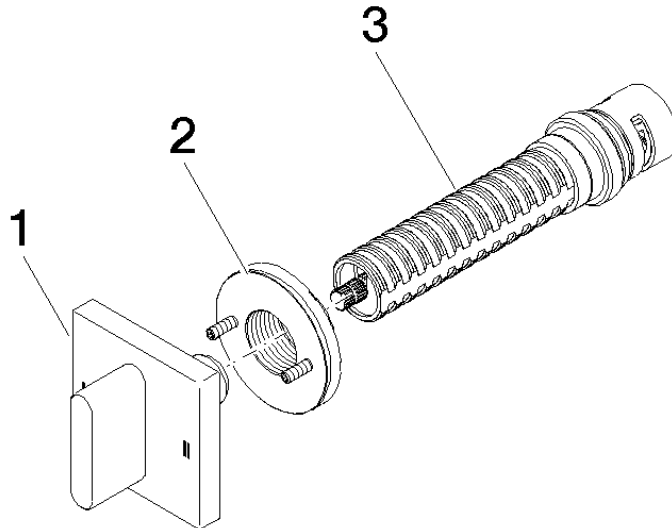

36 200 705

- inverseur rotatif
- rosace 60 x 60 mm

	Champagne brossé (Or 22cts)	36 200 705-46
	Chrome	36 200 705-00
	Platine brossé	36 200 705-06
	Dark Chrome	36 200 705-19
	Champagne (Or 22cts)	36 200 705-47
	Dark Platinum brossé	36 200 705-99

36 200 705

mm [inches]

Diagramme de débit

Certificats

LGA_38379.

WRAS_2307045.

36 200 705

Les pièces pour les
autres finitions
peuvent être
trouvées ici : Chrome

Liste des pièces de rechange

N°	Article Numéro	Désignation	Fréquence de montage	Délai de livraison
1	90 20 70 051 08-46	poignée	1	30
2	90 21 02 181 00 90	rondelle	1	2
3	90 90 03 304 10 90	inverseur	1	2