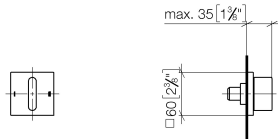

36 200 705

- inverseur rotatif
- rosace 60 x 60 mm

	Champagne brossé (Or 22cts)	36 200 705-46
	Chrome	36 200 705-00
	Platine brossé	36 200 705-06
	Dark Chrome	36 200 705-19
	Champagne (Or 22cts)	36 200 705-47
	Dark Platinum brossé	36 200 705-99

36 200 705

mm [inches]

Diagramme de débit

Certificats

LGA_38379.

WRAS_2307045.

36 200 705

Les pièces pour les
autres finitions
peuvent être
trouvées ici : Chrome

Liste des pièces de rechange

N°	Article Numéro	Désignation	Fréquence de montage	Délai de livraison
1	90 20 70 051 08-46	poignée	1	30
2	90 21 02 181 00 90	rondelle	1	2
3	90 90 03 304 10 90	inverseur	1	2