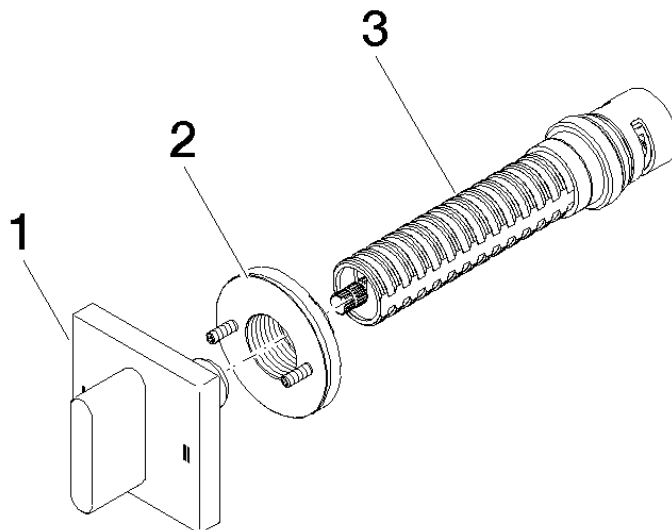

36 200 705

- inverseur rotatif
- rosace 60 x 60 mm

	Champagne (Or 22cts)	36 200 705-47
	Chrome	36 200 705-00
	Platine brossé	36 200 705-06
	Dark Chrome	36 200 705-19
	Champagne brossé (Or 22cts)	36 200 705-46
	Dark Platinum brossé	36 200 705-99

36 200 705

mm [inches]

Diagramme de débit

Certificats

LGA_38379.

WRAS_2307045.

36 200 705

Les pièces pour les
autres finitions
peuvent être
trouvées ici : Chrome

Liste des pièces de rechange

N°	Article Numéro	Désignation	Fréquence de montage	Délai de livraison
1	90 20 70 051 08-47	poignée	1	30
2	90 21 02 181 00 90	rondelle	1	2
3	90 90 03 304 10 90	inverseur	1	2