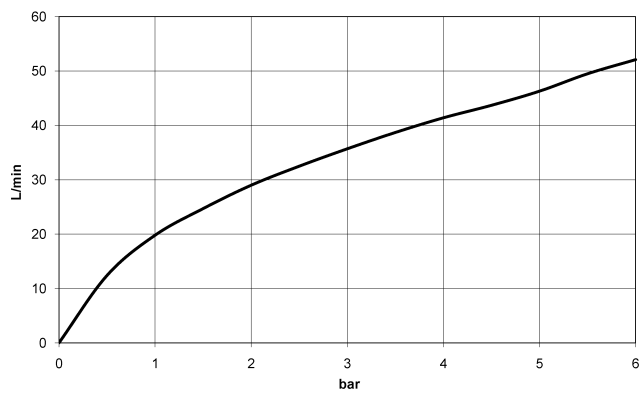

36 200 705

- inverseur rotatif
- rosace 60 x 60 mm

	Champagne (Or 22cts)	36 200 705-47
	Chrome	36 200 705-00
	Platine brossé	36 200 705-06
	Dark Chrome	36 200 705-19
	Champagne brossé (Or 22cts)	36 200 705-46
	Dark Platinum brossé	36 200 705-99

36 200 705

mm [inches]

Diagramme de débit

Certificats

LGA_38379.

WRAS_2307045.

36 200 705

Les pièces pour les
autres finitions
peuvent être
trouvées ici : Chrome