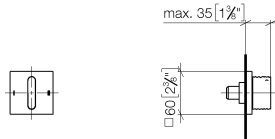

36 201 705

- inverseur rotatif
- rosace 60 x 60 mm

	Champagne brossé (Or 22cts)	36 201 705-46
	Chrome	36 201 705-00
	Platine brossé	36 201 705-06
	Dark Chrome	36 201 705-19
	Champagne (Or 22cts)	36 201 705-47
	Dark Platinum brossé	36 201 705-99

36 201 705

mm [inches]