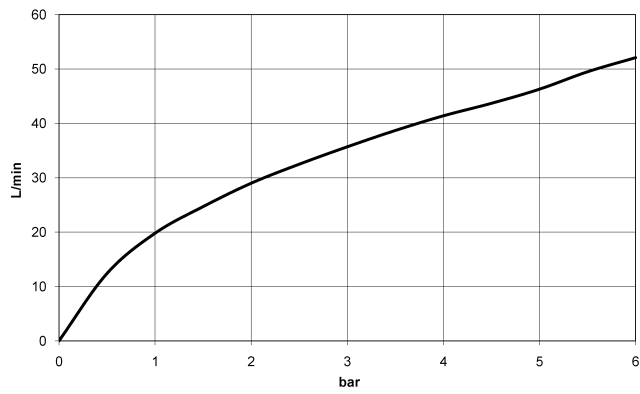

36 201 705

- inverseur rotatif
- rosace 60 x 60 mm

	Champagne brossé (Or 22cts)	36 201 705-46
	Chrome	36 201 705-00
	Platine brossé	36 201 705-06
	Dark Chrome	36 201 705-19
	Champagne (Or 22cts)	36 201 705-47
	Dark Platinum brossé	36 201 705-99

36 201 705

mm [inches]

### Diagramme de débit