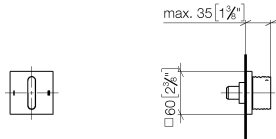

36 201 705

- inverseur rotatif
- rosace 60 x 60 mm

	Champagne (Or 22cts)	36 201 705-47
	Chrome	36 201 705-00
	Platine brossé	36 201 705-06
	Dark Chrome	36 201 705-19
	Champagne brossé (Or 22cts)	36 201 705-46
	Dark Platinum brossé	36 201 705-99

36 201 705

mm [inches]

Diagramme de débit

Certificats

LGA_38379.

WRAS_2307045.

36 201 705

Les pièces pour les
autres finitions
peuvent être
trouvées ici : Chrome

Liste des pièces de rechange

N°	Article Numéro	Désignation	Fréquence de montage	Délai de livraison
1	90 20 70 055 08-47	poignée	1	30
2	90 21 02 181 00 90	rondelle	1	2
3	90 90 03 304 10 90	inverseur	1	2