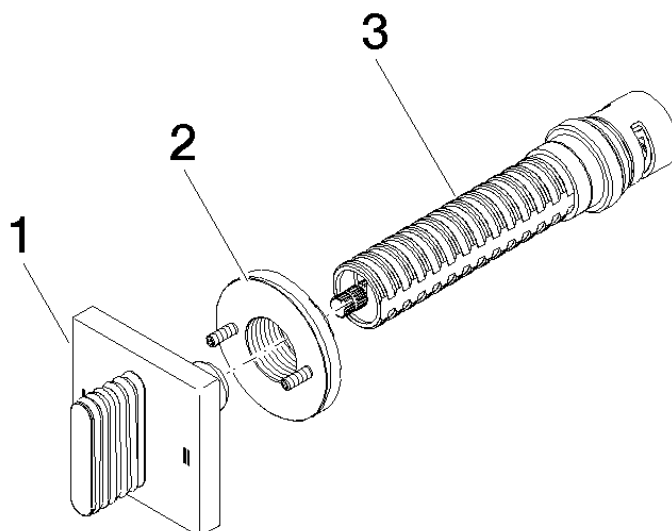

36 201 705

mm [inches]

Diagramme de débit

Certificats

LGA_38379.

WRAS_2307045.

36 201 705

Les pièces pour les
autres finitions
peuvent être
trouvées ici : Chrome

Liste des pièces de rechange

N°	Article Numéro	Désignation	Fréquence de montage	Délai de livraison
1	90 20 70 055 08-47	poignée	1	30
2	90 21 02 181 00 90	rondelle	1	2
3	90 90 03 304 10 90	inverseur	1	2