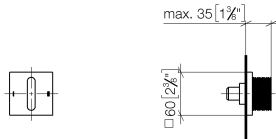

36 202 705

mm [inches]

Diagramme de débit

Certificats

LGA_38379.

WRAS_2307045.

36 202 705

Les pièces pour les
autres finitions
peuvent être
trouvées ici : Chrome

Liste des pièces de rechange

N°	Article Numéro	Désignation	Fréquence de montage	Délai de livraison
1	90 20 70 053 08-19	poignée	1	20
2	90 21 02 181 00 90	rondelle	1	2
3	90 90 03 304 10 90	inverseur	1	2