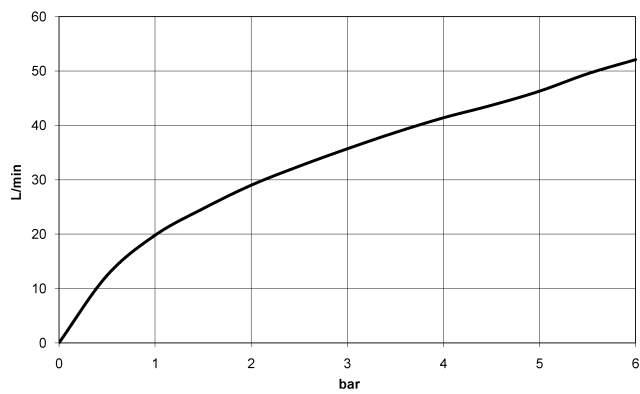

36 202 705

mm [inches]

Diagramme de débit

Certificats

LGA_38379.

WRAS_2307045.

36 202 705

Les pièces pour les
autres finitions
peuvent être
trouvées ici : Chrome