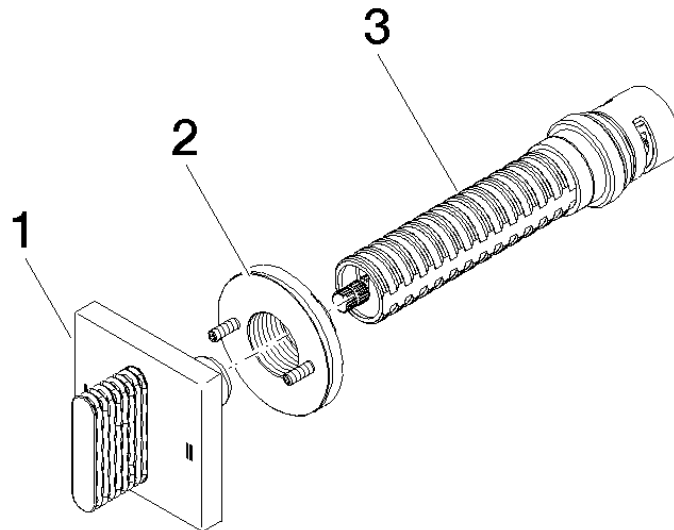

36 202 705

mm [inches]

Diagramme de débit

Certificats

LGA_38379.

WRAS_2307045.

36 202 705

Les pièces pour les
autres finitions
peuvent être
trouvées ici : Chrome

Liste des pièces de rechange

N°	Article Numéro	Désignation	Fréquence de montage	Délai de livraison
1	90 20 70 053 08-19	poignée	1	20
2	90 21 02 181 00 90	rondelle	1	2
3	90 90 03 304 10 90	inverseur	1	2