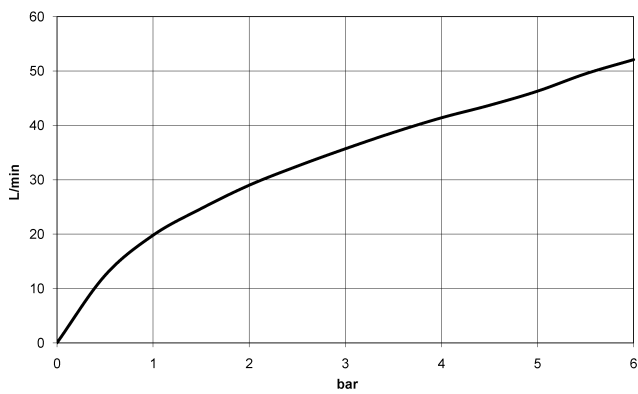

36 202 705

- inverseur rotatif
- rosace 60 x 60 mm

	Champagne brossé (Or 22cts)	36 202 705-46
	Chrome	36 202 705-00
	Platine brossé	36 202 705-06
	Dark Chrome	36 202 705-19
	Champagne (Or 22cts)	36 202 705-47
	Dark Platinum brossé	36 202 705-99

36 202 705

mm [inches]

### Diagramme de débit