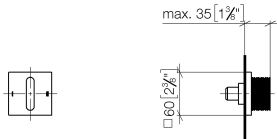

36 202 705

- inverseur rotatif
- rosace 60 x 60 mm

	Champagne brossé (Or 22cts)	36 202 705-46
	Chrome	36 202 705-00
	Platine brossé	36 202 705-06
	Dark Chrome	36 202 705-19
	Champagne (Or 22cts)	36 202 705-47
	Dark Platinum brossé	36 202 705-99

36 202 705

mm [inches]