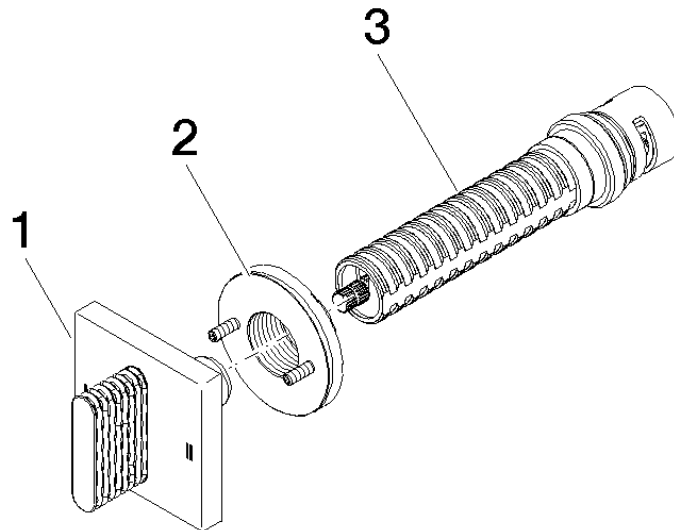

36 202 705

- inverseur rotatif
- rosace 60 x 60 mm

	Champagne (Or 22cts)	36 202 705-47
	Chrome	36 202 705-00
	Platine brossé	36 202 705-06
	Dark Chrome	36 202 705-19
	Champagne brossé (Or 22cts)	36 202 705-46
	Dark Platinum brossé	36 202 705-99

36 202 705

mm [inches]

Diagramme de débit

Certificats

LGA_38379.

WRAS_2307045.

36 202 705

Les pièces pour les
autres finitions
peuvent être
trouvées ici : Chrome

Liste des pièces de rechange

N°	Article Numéro	Désignation	Fréquence de montage	Délai de livraison
1	90 20 70 053 08-47	poignée	1	30
2	90 21 02 181 00 90	rondelle	1	2
3	90 90 03 304 10 90	inverseur	1	2