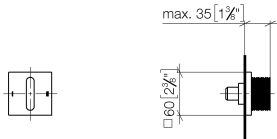

36 202 705

mm [inches]

Diagramme de débit

Certificats

LGA_38379.

WRAS_2307045.

36 202 705

Les pièces pour les
autres finitions
peuvent être
trouvées ici : Chrome

Liste des pièces de rechange

N°	Article Numéro	Désignation	Fréquence de montage	Délai de livraison
1	90 20 70 053 08-47	poignée	1	30
2	90 21 02 181 00 90	rondelle	1	2
3	90 90 03 304 10 90	inverseur	1	2