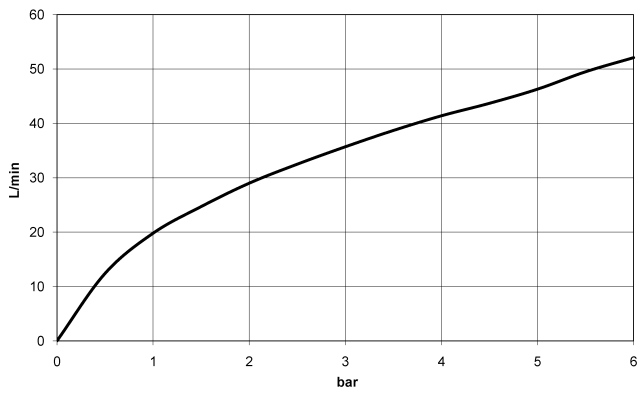

36 202 705

- inverseur rotatif
- rosace 60 x 60 mm

	Champagne (Or 22cts)	36 202 705-47
	Chrome	36 202 705-00
	Platine brossé	36 202 705-06
	Dark Chrome	36 202 705-19
	Champagne brossé (Or 22cts)	36 202 705-46
	Dark Platinum brossé	36 202 705-99

36 202 705

mm [inches]

Diagramme de débit

Certificats

LGA_38379.

WRAS_2307045.

36 202 705

Les pièces pour les
autres finitions
peuvent être
trouvées ici : Chrome