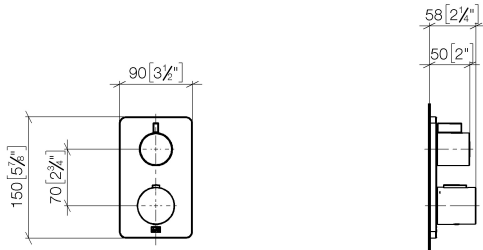

DORNBACHT YARRE Thermostat à encastrer avec réglage de débit et robinet d'arrêt intégré - Chrome

36 425 832

- plaque de recouvrement Ø 150 mm
- poignée de graduation avec bouton de sécurité à 38°C
- limitation d'eau chaude, pré-réglable

 Chrome

36 425 832-00

 Soft Black

36 425 832-69

Accessoires requis

Thermostat à encastrer -

35 424 970 90

DORNBRACHT YARRE Thermostat à encastrer avec réglage de débit et robinet d'arrêt intégré - Chrome

36 425 832
mm [inches]

Certificats

LGA_19385.

LGA_19384.

WRAS_1906098.

DORNBRAUCHT YARRE Thermostat à encastrer avec réglage de débit et robinet d'arrêt intégré - Chrome

36 425 832

DORNBACHT YARRE Thermostat à encastrer avec réglage de débit et robinet d'arrêt intégré - Chrome