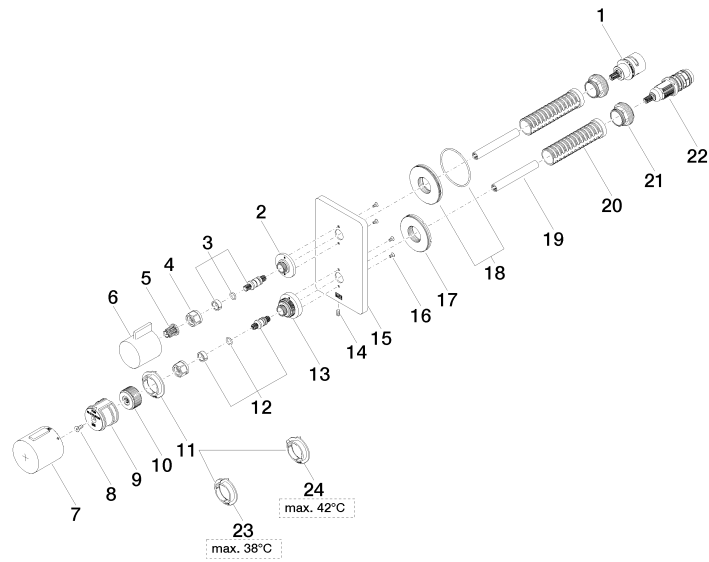

DORNBACHT YARRE Thermostat à encastrer avec réglage de débit et robinet d'arrêt intégré - Chrome

36 425 832

- plaque de recouvrement Ø 150 mm
- poignée de graduation avec bouton de sécurité à 38°C
- limitation d'eau chaude, pré-réglable

36 425 832
mm [inches]

Certificats

LGA_19385.

LGA_19384.

WRAS_1906098.

DORNBRAUCHT YARRE Thermostat à encastrer avec réglage de débit et robinet d'arrêt intégré - Chrome

36 425 832

DORNBACHT YARRE Thermostat à encastrer avec réglage de débit et robinet d'arrêt intégré - Chrome

36 425 832

Liste des pièces de rechange

| N° | Article Numéro | Désignation | Fréquence de montage | Délai de livraison |
|----|--------------------|-------------------------|----------------------|--------------------|
| 1 | 90 90 03 166 00 90 | tête céramique | 1 | 2 |
| 2 | 09 12 12 053-00 | prise | 1 | 10 |
| 3 | 04 29 06 111 01-00 | tige | 1 | 10 |
| 4 | 90 23 30 023 00 90 | écrou | 2 | 2 |
| 5 | 90 12 12 002 00 90 | douille d'enclenchement | 1 | 2 |
| 6 | 09 20 67 006-00 | poignée | 1 | 10 |
| 7 | 90 17 33 017 00-00 | poignée | 1 | 10 |
| 8 | 90 30 30 124 00 90 | vis | 1 | 2 |
| 9 | 90 12 12 052 00 90 | prise | 1 | 2 |
| 10 | 09 12 12 054 90 | prise | 1 | 2 |
| 11 | 09 28 10 187 90 | régulator | 1 | 2 |
| 12 | 04 29 06 024 01-00 | tige | 1 | 10 |
| 13 | 09 12 12 051-00 | prise | 1 | 10 |
| 14 | 09 31 11 134 90 | tige | 1 | 2 |
| 15 | 09 11 02 246-00 | plaque | 1 | 10 |
| 16 | 09 30 30 157 90 | vis | 4 | 2 |
| 17 | 09 30 01 296 90 | rondelle | 1 | 2 |
| 18 | 90 30 01 190 00 90 | rondelle | 1 | 2 |
| 19 | 90 23 01 124 00 90 | douille | 2 | 2 |
| 20 | 90 18 40 077 01 90 | tige | 2 | 2 |
| 21 | 09 24 04 257 90 | écrou | 2 | 2 |
| 22 | 90 15 02 013 00 90 | cartouche | 1 | 2 |
| 23 | 09 28 10 188 90 | régulator | 1 | 2 |
| 24 | 09 28 10 189 90 | régulator | 1 | 2 |