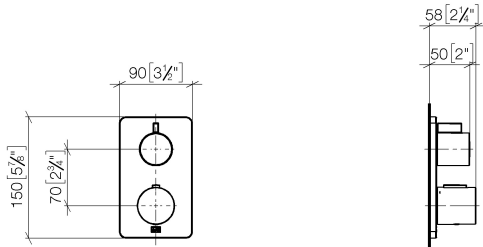

DORNBACHT YARRE Thermostat à encastrer avec réglage de débit et robinet d'arrêt intégré - Soft Black

36 425 832

- plaque de recouvrement Ø 150 mm
- poignée de graduation avec bouton de sécurité à 38°C
- limitation d'eau chaude, préréglable

	Soft Black	36 425 832-69
	Chrome	36 425 832-00

Accessoires requis

Thermostat à encastrer - 35 424 970 90

DORNBRAUCHT YARRE Thermostat à encastrer avec réglage de débit et robinet d'arrêt intégré - Soft Black

36 425 832
mm [inches]

Certificats

LGA_19385.

LGA_19384.

WRAS_1906098.

DORNBRAUCHT YARRE Thermostat à encastrer avec réglage de débit et robinet d'arrêt intégré - Soft Black

36 425 832

DORNBACHT YARRE Thermostat à encastrer avec réglage de débit et robinet d'arrêt intégré - Soft Black