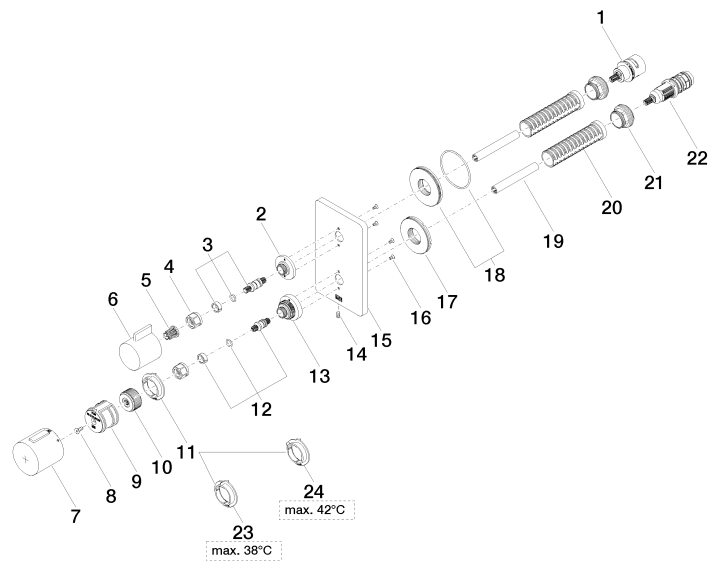

DORNBACHT YARRE Thermostat à encastrer avec réglage de débit et robinet d'arrêt intégré - Soft Black

36 425 832

- plaque de recouvrement Ø 150 mm
- poignée de graduation avec bouton de sécurité à 38°C
- limitation d'eau chaude, préréglable

36 425 832
mm [inches]

Certificats

LGA_19385.

LGA_19384.

WRAS_1906098.

DORNBRAUCHT YARRE Thermostat à encastrer avec réglage de débit et robinet d'arrêt intégré - Soft Black

36 425 832

DORNBACHT YARRE Thermostat à encastrer avec réglage de débit et robinet d'arrêt intégré - Soft Black

36 425 832

Liste des pièces de rechange

N°	Article Numéro	Désignation	Fréquence de montage	Délai de livraison
1	90 90 03 166 00 90	tête céramique	1	2
2	09 12 12 053-69	prise	1	60
3	04 29 06 111 01-00	tige	1	10
4	90 23 30 023 00 90	écrou	2	2
5	90 12 12 002 00 90	douille d'enclenchement	1	2
6	09 20 67 006-69	poignée	1	60
7	90 17 33 017 00-69	poignée	1	-
La pièce de rechange ne peut plus être commandée, veuillez commander l'article de remplacement				
8	90 30 30 124 00 90	vis	1	2
9	90 12 12 052 00 90	prise	1	2
10	09 12 12 054 90	prise	1	2
11	09 28 10 187 90	régulator	1	2
12	04 29 06 024 01-00	tige	1	10
13	09 12 12 051-69	prise	1	60
14	09 31 11 134 90	tige	1	2
15	09 11 02 352-69	plaque	1	-
La pièce de rechange ne peut plus être commandée, veuillez commander l'article de remplacement				
16	09 30 30 157 90	vis	4	2
17	09 30 01 296 90	rondelle	1	2
18	90 30 01 190 00 90	rondelle	1	2
19	90 23 01 124 00 90	douille	2	2
20	90 18 40 077 01 90	tige	2	2
21	09 24 04 257 90	écrou	2	2
22	90 15 02 013 00 90	cartouche	1	2
23	09 28 10 188 90	régulator	1	2
24	09 28 10 189 90	régulator	1	2