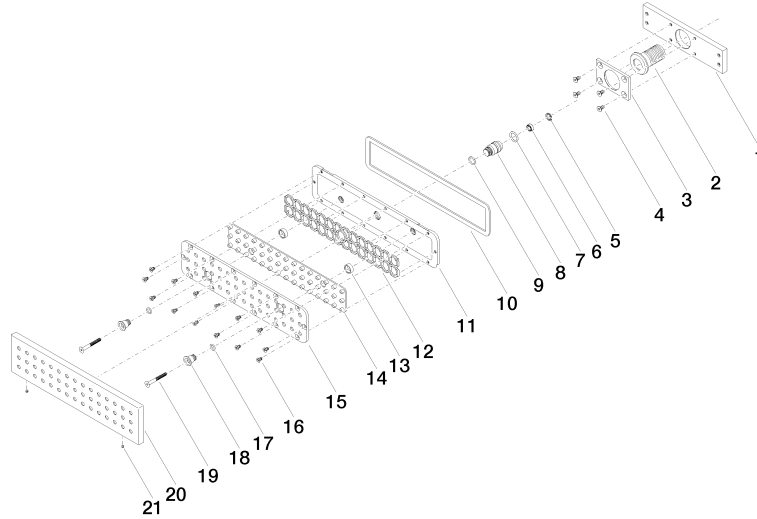

36 517 979

36 517 979

Liste des pièces de rechange

N°	Article Numéro	Désignation	Fréquence de montage	Délai de livraison
1	09 11 02 137 90	patte de fixation	1	2
2	09 24 04 247 20 90	raccord	1	2
3	09 11 02 138 90	plaque	1	2
4	09 30 30 116 90	vis	4	2
5	09 16 01 016 90	anneau	1	2
6	90 23 01 032 00 90	limitateur de débit	1	2
7	09 14 10 003 90	joint	1	2
8	09 24 04 248 90	raccord à vis	1	2
9	09 14 10 042 90	joint	1	2
10	09 14 03 133 90	joint	1	2
11	09 11 02 135-08	prise	1	-
La pièce de rechange ne peut plus être commandée, veuillez commander l'article de remplacement				
12	09 17 97 058 90	patte de fixation	1	2
13	09 28 10 142 20 90	anneau	2	2
14	09 12 01 076 90	élément insérable	1	60
15	09 11 02 136-00	recouvrement	1	60
16	09 30 30 163 90	vis	14	2
17	09 14 10 132 90	joint	2	2
18	09 24 04 249-08	raccord à vis	2	-
La pièce de rechange ne peut plus être commandée, veuillez commander l'article de remplacement				
19	09 30 30 164 90	vis	2	2
20	09 27 99 001-08	rosace	1	40
21	09 31 11 006 90	tige	2	2