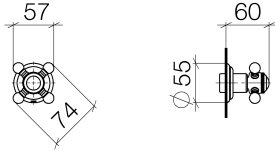

36 607 361

- rosace Ø 55 mm
- tête de commande avec broche et douille à sectionner
- 3x plaquettes en porcelaine HOT, COLD et NEUTRE

| | | |
|---|--------------------------|---------------|
|  | Chrome | 36 607 361-00 |
|  | Platine brossé | 36 607 361-06 |
|  | Platine | 36 607 361-08 |
|  | Laiton (Or 23cts) | 36 607 361-09 |
|  | Laiton brossé (Or 23cts) | 36 607 361-28 |
|  | Dark Platinum brossé | 36 607 361-99 |

Accessoires requis

- Robinet à encastrer 1/2" -** 35 607 970 90
- profondeur de montage max. 145 mm
 - profondeur de montage mini. 75 mm

36 607 361

Certificats

DVGW_DW-
6501DN0116.

WRAS_2011026.

IAPMO_4976 (1).

LGA_29931.

WRAS_2010066.

DVGW_DW-
6512DN0706.

LGA_29932.

36 607 361

Liste des pièces de rechange

| N° | Article Numéro | Désignation | Fréquence de montage | Délai de livraison |
|----|--------------------|------------------|----------------------|--------------------|
| 1 | 90 90 03 143 00 90 | tête céramique | 1 | 2 |
| 2 | 09 23 10 125-00 | écrou | 1 | 10 |
| 3 | 90 14 10 063 00 90 | joint | 1 | 2 |
| 4 | 09 27 36 102-00 | rosace | 1 | 10 |
| 5 | 90 30 30 075 00 90 | vis | 1 | 2 |
| 6 | 09 30 11 194 90 | rondelle | 1 | 2 |
| 7 | 09 18 30 007-00 | douille | 1 | 10 |
| 8 | 90 28 10 030 00 90 | anneau | 1 | 2 |
| 9 | 09 12 12 064-00 | prise | 1 | 10 |
| 10 | 90 14 15 021 00 90 | anneau | 1 | 2 |
| 11 | 09 21 02 161-00 | hotte | 1 | 10 |
| 12 | 04 20 36 100 02-00 | poignée | 1 | 10 |
| 13 | 04 20 36 100 00-00 | poignée (cold) | 1 | 10 |
| 14 | 04 20 36 100 01-00 | poignée (hot) | 1 | 10 |
| 15 | 09 20 36 005-00 | poignée | 1 | 10 |
| 16 | 09 26 01 016 90 | accessoires | 1 | 2 |
| 17 | 09 26 01 010 90 | accessoires | 1 | 2 |
| 18 | 09 26 01 011 90 | accessoires | 1 | 2 |