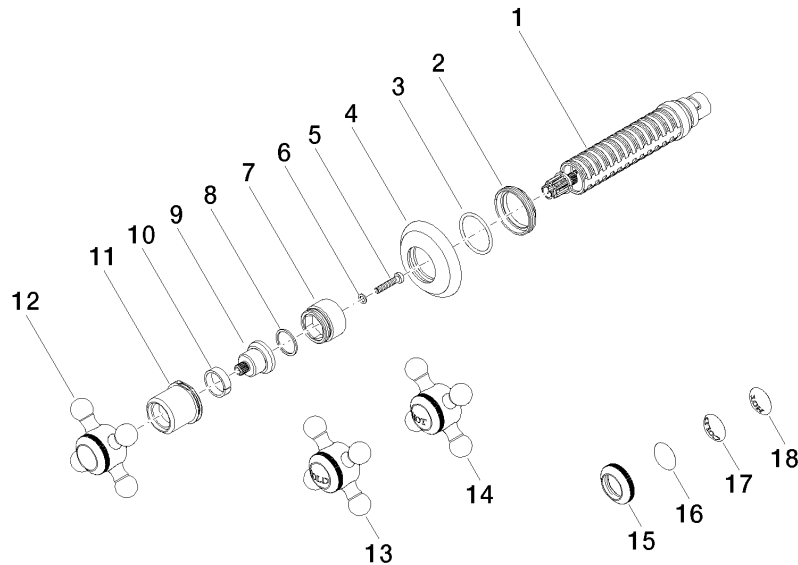

36 607 361

- rosace Ø 55 mm
- tête de commande avec broche et douille à sectionner
- 3x plaquettes en porcelaine HOT, COLD et NEUTRE

| | | |
|---|--------------------------|---------------|
|  | Chrome | 36 607 361-00 |
|  | Platine brossé | 36 607 361-06 |
|  | Platine | 36 607 361-08 |
|  | Laiton (Or 23cts) | 36 607 361-09 |
|  | Laiton brossé (Or 23cts) | 36 607 361-28 |
|  | Dark Platinum brossé | 36 607 361-99 |

Accessoires requis

- Robinet à encastrer 1/2" -** 35 607 970 90
- profondeur de montage max. 145 mm
 - profondeur de montage mini. 75 mm

36 607 361

Certificats

DVGW_DW-
6501DN0116.

WRAS_2011026.

IAPMO_4976 (1).

LGA_29931.

WRAS_2010066.

DVGW_DW-
6512DN0706.

LGA_29932.

36 607 361

Liste des pièces de rechange

| N° | Article Numéro | Désignation | Fréquence de montage | Délai de livraison |
|----|--------------------|------------------|----------------------|--------------------|
| 1 | 90 90 03 143 00 90 | tête céramique | 1 | 2 |
| 2 | 09 23 10 125-00 | écrou | 1 | 10 |
| 3 | 90 14 10 063 00 90 | joint | 1 | 2 |
| 4 | 09 27 36 102-00 | rosace | 1 | 10 |
| 5 | 90 30 30 075 00 90 | vis | 1 | 2 |
| 6 | 09 30 11 194 90 | rondelle | 1 | 2 |
| 7 | 09 18 30 007-00 | douille | 1 | 10 |
| 8 | 90 28 10 030 00 90 | anneau | 1 | 2 |
| 9 | 09 12 12 064-00 | prise | 1 | 10 |
| 10 | 90 14 15 021 00 90 | anneau | 1 | 2 |
| 11 | 09 21 02 161-00 | hotte | 1 | 10 |
| 12 | 04 20 36 100 02-00 | poignée | 1 | 10 |
| 13 | 04 20 36 100 00-00 | poignée (cold) | 1 | 10 |
| 14 | 04 20 36 100 01-00 | poignée (hot) | 1 | 10 |
| 15 | 09 20 36 005-00 | poignée | 1 | 10 |
| 16 | 09 26 01 016 90 | accessoires | 1 | 2 |
| 17 | 09 26 01 010 90 | accessoires | 1 | 2 |
| 18 | 09 26 01 011 90 | accessoires | 1 | 2 |