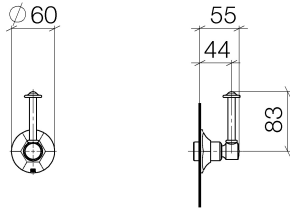

36 607 371

MADISON Robinet d'arrêt à encastrer fermant à droite 1/2" - Platine brossé

MADISON

36 607 371

36 607 371

Certificats

DVGW_DW-
6501DN0116.

WRAS_2011026.