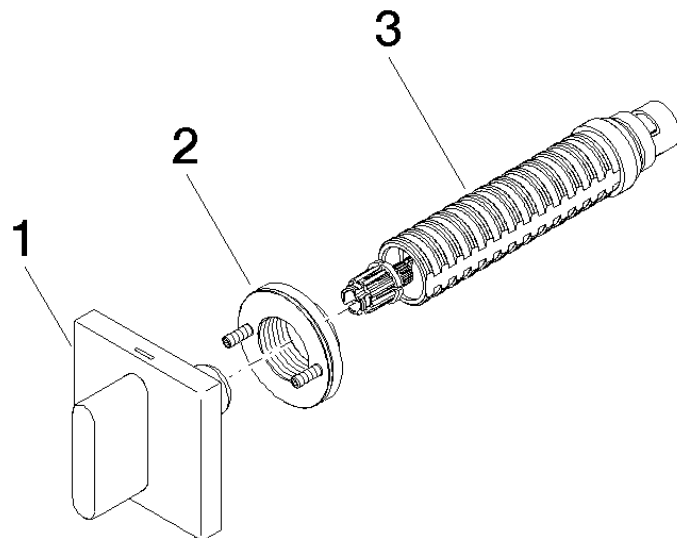

36 607 706

- rosace 60 x 60 mm
- avec marquage froid
- tête de commande avec broche et douille à sectionner

	Dark Chrome	36 607 706-19
	Chrome	36 607 706-00
	Platine brossé	36 607 706-06
	Champagne brossé (Or 22cts)	36 607 706-46
	Champagne (Or 22cts)	36 607 706-47
	Dark Platinum brossé	36 607 706-99

Accessoires requis

- Robinet à encastrer 1/2" -** 35 607 970 90
- profondeur de montage max. 150 mm
 - profondeur de montage mini. 105 mm

36 607 706

mm [inches]

Certificats

LGA_29931.

WRAS_2010066.

36 607 706

Liste des pièces de rechange

N°	Article Numéro	Désignation	Fréquence de montage	Délai de livraison
1	90 20 70 051 02-19	poignée (cold)	1	20
2	90 21 02 108 00 90	rondelle	1	2
3	90 90 03 143 00 90	tête céramique	1	2