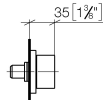

36 607 706

- rosace 60 x 60 mm
- avec marquage froid
- tête de commande avec broche et douille à sectionner

	Dark Chrome	36 607 706-19
	Chrome	36 607 706-00
	Platine brossé	36 607 706-06
	Champagne brossé (Or 22cts)	36 607 706-46
	Champagne (Or 22cts)	36 607 706-47
	Dark Platinum brossé	36 607 706-99

Accessoires requis

- Robinet à encastrer 1/2" -** 35 607 970 90
- profondeur de montage max. 150 mm
 - profondeur de montage mini. 105 mm

36 607 706

mm [inches]

Certificats

LGA_29931.

WRAS_2010066.

36 607 706

Liste des pièces de rechange

N°	Article Numéro	Désignation	Fréquence de montage	Délai de livraison
1	90 20 70 051 02-19	poignée (cold)	1	20
2	90 21 02 108 00 90	rondelle	1	2
3	90 90 03 143 00 90	tête céramique	1	2