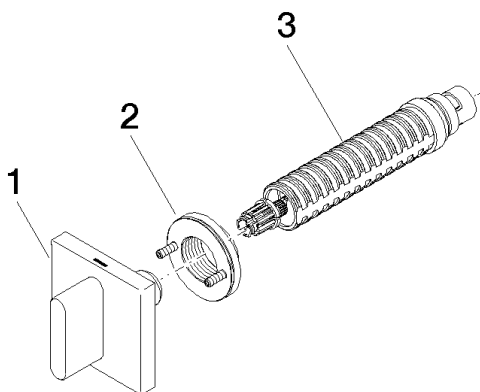

36 607 707

- rosace 60 x 60 mm
- avec marquage chaud
- tête de commande avec broche et douille à sectionner

	Dark Chrome	36 607 707-19
	Chrome	36 607 707-00
	Platine brossé	36 607 707-06
	Champagne brossé (Or 22cts)	36 607 707-46
	Champagne (Or 22cts)	36 607 707-47
	Dark Platinum brossé	36 607 707-99

36 607 707

mm [inches]

Certificats

LGA_29931.

WRAS_2010066.

36 607 707

Les pièces pour les
autres finitions
peuvent être
trouvées ici : Chrome

Liste des pièces de rechange

N°	Article Numéro	Désignation	Fréquence de montage	Délai de livraison
1	90 20 70 051 03-19	poignée (hot)	1	20
2	90 21 02 108 00 90	rondelle	1	2
3	90 90 03 142 00 90	tête céramique	1	2