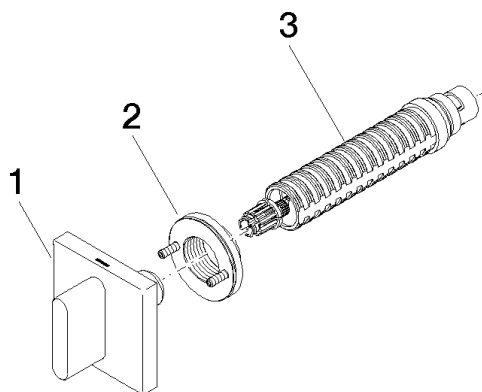

**CL.1 Robinet d'arrêt à encastrer fermant à gauche chaud 1/2" - Champagne
brossé (Or 22cts)**

CL.1

36 607 707

- rosace 60 x 60 mm
- avec marquage chaud
- tête de commande avec broche et douille à sectionner

	Champagne brossé (Or 22cts)	36 607 707-46
	Chrome	36 607 707-00
	Platine brossé	36 607 707-06
	Dark Chrome	36 607 707-19
	Champagne (Or 22cts)	36 607 707-47
	Dark Platinum brossé	36 607 707-99

CL.1 Robinet d'arrêt à encastrer fermant à gauche chaud 1/2" - Champagne
brossé (Or 22cts)

CL.1

36 607 707
mm [inches]

Certificats

LGA_29931.

WRAS_2010066.

36 607 707
Les pièces pour les
autres finitions
peuvent être
trouvées ici : Chrome

Liste des pièces de rechange

N°	Article Numéro	Désignation	Fréquence de montage	Délai de livraison
1	90 20 70 051 03-46	poignée (hot)	1	30
2	90 21 02 108 00 90	rondelle	1	2
3	90 90 03 142 00 90	tête céramique	1	2