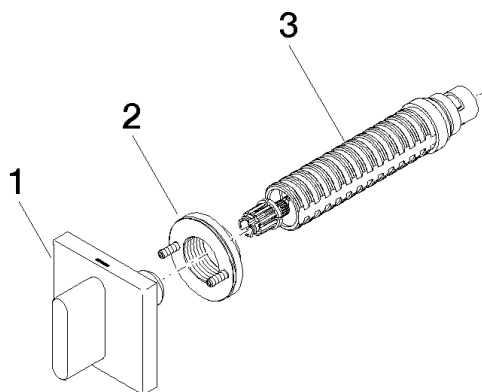

CL.1 Robinet d'arrêt à encastrer fermant à gauche chaud 1/2" - Champagne
(Or 22cts)

CL.1

36 607 707

- rosace 60 x 60 mm
- avec marquage chaud
- tête de commande avec broche et douille à sectionner

	Champagne (Or 22cts)	36 607 707-47
	Chrome	36 607 707-00
	Platine brossé	36 607 707-06
	Dark Chrome	36 607 707-19
	Champagne brossé (Or 22cts)	36 607 707-46
	Dark Platinum brossé	36 607 707-99

CL.1 Robinet d'arrêt à encastrer fermant à gauche chaud 1/2" - Champagne
(Or 22cts)

CL.1

36 607 707
mm [inches]

Certificats

LGA_29931.

WRAS_2010066.

36 607 707
Les pièces pour les
autres finitions
peuvent être
trouvées ici : Chrome

Liste des pièces de rechange

N°	Article Numéro	Désignation	Fréquence de montage	Délai de livraison
1	90 20 70 051 03-47	poignée (hot)	1	30
2	90 21 02 108 00 90	rondelle	1	2
3	90 90 03 142 00 90	tête céramique	1	2