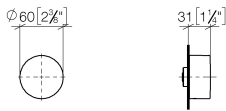

Robinet d'arrêt à encastrer fermant à gauche chaud 1/2" - Champagne (Or 22cts)

CL.1

36 607 742

- sans rosace
- poignée Ø 60 mm
- avec marquage chaud
- tête de commande avec broche et douille à sectionner

36 607 742
mm [inches]

Certificats

LGA_38107.

LGA_29931.

WRAS_2010066.

36 607 742
Les pièces pour les
autres finitions
peuvent être
trouvées ici : Chrome

Liste des pièces de rechange

N°	Article Numéro	Désignation	Fréquence de montage	Délai de livraison
1	09 20 74 021-47	poignée (hot)	1	60
2	04 27 74 004 00-47	rosace	1	60
3	90 12 12 002 00 90	douille d'enclenchement	1	2
4	09 31 11 055 90	tige	1	2
5	09 27 74 004-47	rosace	1	60
6	04 29 06 020 00-00	tige	1	10
7	90 14 10 060 00 90	joint	1	2
8	09 29 06 020-47	tige	1	-
La pièce de rechange ne peut plus être commandée, veuillez commander l'article de remplacement				
9	90 14 15 020 03 90	anneau	1	2
10	90 23 30 023 00 90	écrou	1	2
11	09 30 01 107 90	douille	1	2
12	90 90 03 142 00 90	tête céramique	1	2