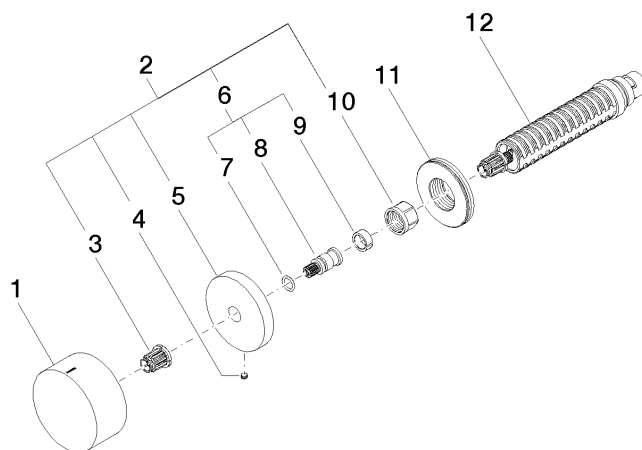

Robinet d'arrêt à encastrer fermant à gauche chaud 1/2" - Champagne (Or 22cts)

CL.1

36 607 742

- sans rosace
- poignée Ø 60 mm
- avec marquage chaud
- tête de commande avec broche et douille à sectionner

36 607 742
mm [inches]

Certificats

LGA_38107.

LGA_29931.

WRAS_2010066.

36 607 742
Les pièces pour les
autres finitions
peuvent être
trouvées ici : Chrome

Liste des pièces de rechange

N°	Article Numéro	Désignation	Fréquence de montage	Délai de livraison
1	09 20 74 021-47	poignée (hot)	1	60
2	04 27 74 004 00-47	rosace	1	60
3	90 12 12 002 00 90	douille d'enclenchement	1	2
4	09 31 11 055 90	tige	1	2
5	09 27 74 004-47	rosace	1	60
6	04 29 06 020 00-00	tige	1	10
7	90 14 10 060 00 90	joint	1	2
8	09 29 06 020-47	tige	1	-
La pièce de rechange ne peut plus être commandée, veuillez commander l'article de remplacement				
9	90 14 15 020 03 90	anneau	1	2
10	90 23 30 023 00 90	écrou	1	2
11	09 30 01 107 90	douille	1	2
12	90 90 03 142 00 90	tête céramique	1	2