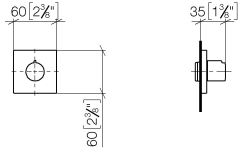

36 607 980

- rosace 60 x 60 mm
- tête de commande avec broche et douille à sectionner

	Dark Chrome	36 607 980-19
	Chrome	36 607 980-00
	Platine brossé	36 607 980-06
	Platine	36 607 980-08
	Or clair brossé	36 607 980-27
	Laiton brossé (Or 23cts)	36 607 980-28
	Noir mat	36 607 980-33
	Chrome brossé	36 607 980-93
	Dark Platinum brossé	36 607 980-99

36 607 980

mm [inches]

Certificats

WRAS_2011026.

LGA_29931.

WRAS_2010066.

DVGW_DW-
6512DN0706.

36 607 980