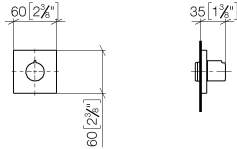

36 607 980

- rosace 60 x 60 mm
- tête de commande avec broche et douille à sectionner

	Noir mat	36 607 980-33
	Chrome	36 607 980-00
	Platine brossé	36 607 980-06
	Platine	36 607 980-08
	Dark Chrome	36 607 980-19
	Or clair brossé	36 607 980-27
	Laiton brossé (Or 23cts)	36 607 980-28
	Chrome brossé	36 607 980-93
	Dark Platinum brossé	36 607 980-99

36 607 980

mm [inches]

Certificats

WRAS_2011026.

LGA_29931.

WRAS_2010066.

DVGW_DW-
6512DN0706.

IAPMO_4976 (8).