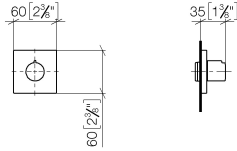

36 607 980

- rosace 60 x 60 mm
- tête de commande avec broche et douille à sectionner

	Chrome brossé	36 607 980-93
	Chrome	36 607 980-00
	Platine brossé	36 607 980-06
	Platine	36 607 980-08
	Dark Chrome	36 607 980-19
	Or clair brossé	36 607 980-27
	Laiton brossé (Or 23cts)	36 607 980-28
	Noir mat	36 607 980-33
	Dark Platinum brossé	36 607 980-99

36 607 980

mm [inches]

Certificats

DVGW_DW-
6501DN0116.

WRAS_2011026.

IAPMO_4976 (2).

LGA_29931.

WRAS_2010066.

DVGW_DW-
6512DN0706.

LGA_29932.

36 607 980

Les pièces pour les autres finitions peuvent être trouvées ici : [Chrome](#)

Liste des pièces de rechange

N°	Article Numéro	Désignation	Fréquence de montage	Délai de livraison
1	09 20 98 001-93	poignée	1	20
2	09 12 12 005 90	douille d'enclenchement	1	2
3	09 12 12 043-93	prise	1	20
4	09 14 10 017 90	joint	1	2
5	90 31 11 004 00 90	tige	1	2
6	09 27 98 014-93	rosace	1	20
7	09 21 02 151 90	douille	1	2
8	90 90 03 202 00 90	tête céramique	1	2