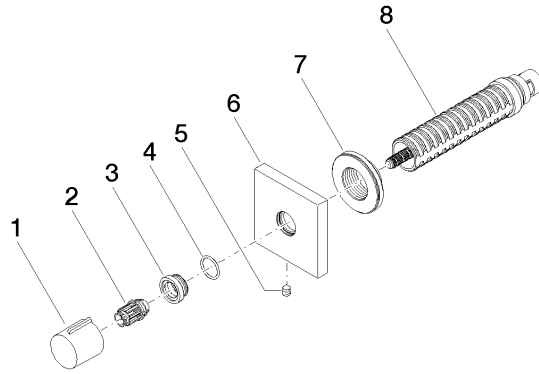

36 607 980

- rosace 60 x 60 mm
- tête de commande avec broche et douille à sectionner

	Chrome brossé	36 607 980-93
	Chrome	36 607 980-00
	Platine brossé	36 607 980-06
	Platine	36 607 980-08
	Dark Chrome	36 607 980-19
	Or clair brossé	36 607 980-27
	Laiton brossé (Or 23cts)	36 607 980-28
	Noir mat	36 607 980-33
	Dark Platinum brossé	36 607 980-99

36 607 980

mm [inches]

Certificats

DVGW_DW-
6501DN0116.

WRAS_2011026.

IAPMO_4976 (2).

LGA_29931.

WRAS_2010066.

DVGW_DW-
6512DN0706.

LGA_29932.

36 607 980

Les pièces pour les autres finitions peuvent être trouvées ici : [Chrome](#)

Liste des pièces de rechange

N°	Article Numéro	Désignation	Fréquence de montage	Délai de livraison
1	09 20 98 001-93	poignée	1	20
2	09 12 12 005 90	douille d'enclenchement	1	2
3	09 12 12 043-93	prise	1	20
4	09 14 10 017 90	joint	1	2
5	90 31 11 004 00 90	tige	1	2
6	09 27 98 014-93	rosace	1	20
7	09 21 02 151 90	douille	1	2
8	90 90 03 202 00 90	tête céramique	1	2