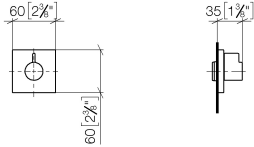

36 607 985

- rosace 60 x 60 mm
- tête de commande avec broche et douille à sectionner

	Platine	36 607 985-08
	Chrome	36 607 985-00
	Platine brossé	36 607 985-06
	Dark Chrome	36 607 985-19
	Or clair brossé	36 607 985-27
	Laiton brossé (Or 23cts)	36 607 985-28
	Chrome brossé	36 607 985-93
	Dark Platinum brossé	36 607 985-99

Accessoires requis

- Robinet à encastrer 1/2" -** 35 607 970 90
- profondeur de montage max. 145 mm
 - profondeur de montage mini. 75 mm

36 607 985

mm [inches]

Certificats

DVGW_DW-
6501DN0116.

WRAS_2011026.

IAPMO_4976 (2).

LGA_29931.

WRAS_2010066.

DVGW_DW-
6512DN0706.

LGA_29932.

Liste des pièces de rechange

N°	Article Numéro	Désignation	Fréquence de montage	Délai de livraison
1	09 20 98 002-08	poignée	1	40
2	09 12 12 005 90	douille d'enclenchement	1	2
3	09 12 12 043-08	prise	1	40
4	09 14 10 017 90	joint	1	2
5	90 31 11 004 00 90	tige	1	2
6	09 27 98 014-08	rosace	1	40
7	09 21 02 151 90	douille	1	2
8	90 90 03 202 00 90	tête céramique	1	2