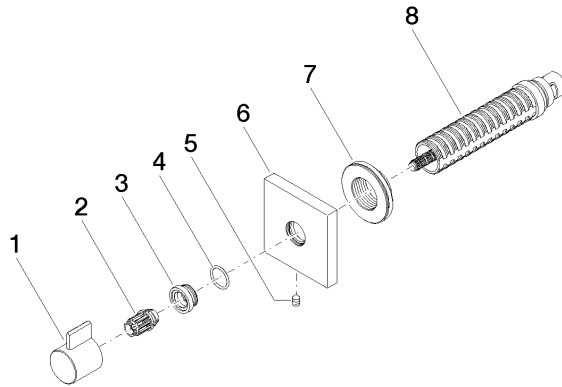

36 607 985

- rosace 60 x 60 mm
- tête de commande avec broche et douille à sectionner

	Platine	36 607 985-08
	Chrome	36 607 985-00
	Platine brossé	36 607 985-06
	Dark Chrome	36 607 985-19
	Or clair brossé	36 607 985-27
	Laiton brossé (Or 23cts)	36 607 985-28
	Chrome brossé	36 607 985-93
	Dark Platinum brossé	36 607 985-99

Accessoires requis

- Robinet à encastrer 1/2" -** 35 607 970 90
- profondeur de montage max. 145 mm
 - profondeur de montage mini. 75 mm

36 607 985

mm [inches]

Certificats

DVGW_DW-
6501DN0116.

WRAS_2011026.

IAPMO_4976 (2).

LGA_29931.

WRAS_2010066.

DVGW_DW-
6512DN0706.

LGA_29932.

Liste des pièces de rechange

N°	Article Numéro	Désignation	Fréquence de montage	Délai de livraison
1	09 20 98 002-08	poignée	1	40
2	09 12 12 005 90	douille d'enclenchement	1	2
3	09 12 12 043-08	prise	1	40
4	09 14 10 017 90	joint	1	2
5	90 31 11 004 00 90	tige	1	2
6	09 27 98 014-08	rosace	1	40
7	09 21 02 151 90	douille	1	2
8	90 90 03 202 00 90	tête céramique	1	2