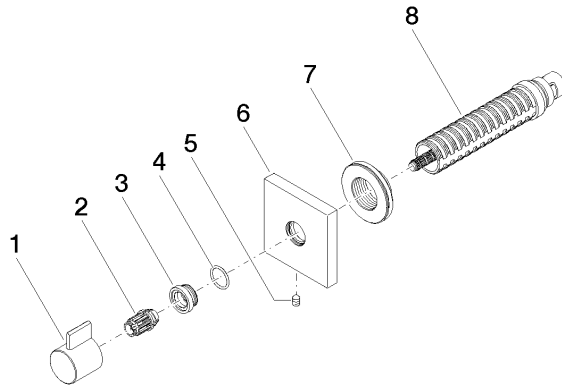

**SYMETRICS Robinet d'arrêt à encastrer fermant à gauche 1/2" - Chrome  
brossé**

IMO

36 607 985

- rosace 60 x 60 mm
- tête de commande avec broche et douille à sectionner

	Chrome brossé	36 607 985-93
	Chrome	36 607 985-00
	Platine brossé	36 607 985-06
	Platine	36 607 985-08
	Dark Chrome	36 607 985-19
	Or clair brossé	36 607 985-27
	Laiton brossé (Or 23cts)	36 607 985-28
	Dark Platinum brossé	36 607 985-99

36 607 985  
mm [inches]

**Certificats**

DVGW\_DW-  
6501DN0116.

WRAS\_2011026.

IAPMO\_4976 (2).

LGA\_29931.

WRAS\_2010066.

DVGW\_DW-  
6512DN0706.

### Liste des pièces de rechange

N°	Article Numéro	Désignation	Fréquence de montage	Délai de livraison
1	09 20 98 002-93	poignée	1	20
2	09 12 12 005 90	douille d'enclenchement	1	2
3	09 12 12 043-93	prise	1	20
4	09 14 10 017 90	joint	1	2
5	90 31 11 004 00 90	tige	1	2
6	09 27 98 014-93	rosace	1	20
7	09 21 02 151 90	douille	1	2
8	90 90 03 202 00 90	tête céramique	1	2