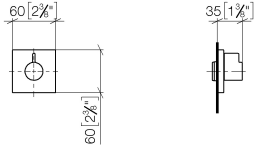

**SYMETRICS Robinet d'arrêt à encastrer fermant à gauche 1/2" - Chrome  
brossé**

IMO

36 607 985

- rosace 60 x 60 mm
- tête de commande avec broche et douille à sectionner

	Chrome brossé	36 607 985-93
	Chrome	36 607 985-00
	Platine brossé	36 607 985-06
	Platine	36 607 985-08
	Dark Chrome	36 607 985-19
	Or clair brossé	36 607 985-27
	Laiton brossé (Or 23cts)	36 607 985-28
	Dark Platinum brossé	36 607 985-99

36 607 985  
mm [inches]

**Certificats**

DVGW\_DW-  
6501DN0116.

WRAS\_2011026.

IAPMO\_4976 (2).

LGA\_29931.

WRAS\_2010066.

DVGW\_DW-  
6512DN0706.

### Liste des pièces de rechange

N°	Article Numéro	Désignation	Fréquence de montage	Délai de livraison
1	09 20 98 002-93	poignée	1	20
2	09 12 12 005 90	douille d'enclenchement	1	2
3	09 12 12 043-93	prise	1	20
4	09 14 10 017 90	joint	1	2
5	90 31 11 004 00 90	tige	1	2
6	09 27 98 014-93	rosace	1	20
7	09 21 02 151 90	douille	1	2
8	90 90 03 202 00 90	tête céramique	1	2