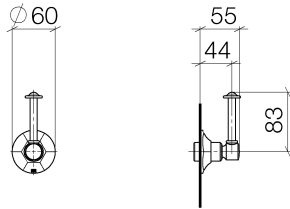

36 608 371

MADISON Robinet d'arrêt à encastrer fermant à droite 3/4" - Chrome

MADISON

36 608 371

36 608 371

Certificats

IAPMO\_4976 (1). WRAS\_2010066.

36 608 371

### Liste des pièces de rechange

N°	Article Numéro	Désignation	Fréquence de montage	Délai de livraison
1	90 90 03 127 00 90	tête céramique	1	2
2	09 23 10 125-00	écrou	1	10
3	90 14 10 063 00 90	joint	1	2
4	09 27 37 102-00	rosace	1	10
5	09 30 30 069 90	vis	1	2
6	09 30 11 194 90	rondelle	1	2
7	09 18 30 007-00	douille	1	10
8	90 28 10 030 00 90	anneau	1	2
9	09 12 12 064-00	prise	1	10
10	90 14 15 021 00 90	anneau	1	2
11	09 21 02 161-00	hotte	1	10
12	09 20 37 101-00	poignée	1	10
13	09 20 37 001-00	poignée	1	10
14	09 28 22 013 90	tuyau	1	2
15	11 170 370-00	MADISON Grand insert à poignée - Chrome	1	10
16	09 30 30 062-00	vis	1	10