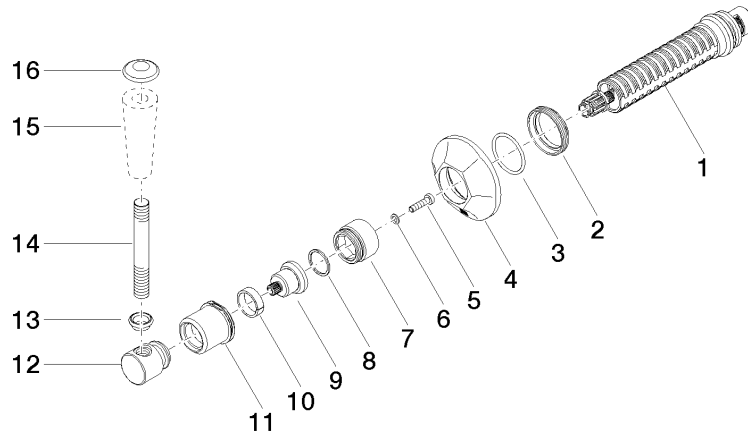

36 608 371

MADISON Robinet d'arrêt à encastrer fermant à droite 3/4" - Chrome

MADISON

36 608 371

36 608 371

Certificats

IAPMO\_4976 (1). WRAS\_2010066.

36 608 371

### Liste des pièces de rechange

N°	Article Numéro	Désignation	Fréquence de montage	Délai de livraison
1	90 90 03 127 00 90	tête céramique	1	2
2	09 23 10 125-00	écrou	1	10
3	90 14 10 063 00 90	joint	1	2
4	09 27 37 102-00	rosace	1	10
5	09 30 30 069 90	vis	1	2
6	09 30 11 194 90	rondelle	1	2
7	09 18 30 007-00	douille	1	10
8	90 28 10 030 00 90	anneau	1	2
9	09 12 12 064-00	prise	1	10
10	90 14 15 021 00 90	anneau	1	2
11	09 21 02 161-00	hotte	1	10
12	09 20 37 101-00	poignée	1	10
13	09 20 37 001-00	poignée	1	10
14	09 28 22 013 90	tuyau	1	2
15	11 170 370-00	MADISON Grand insert à poignée - Chrome	1	10
16	09 30 30 062-00	vis	1	10