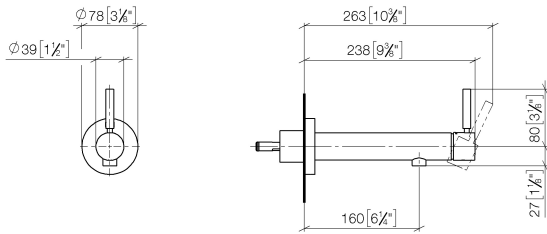

**META Mitigeur monocommande de lavabo mural sans garniture d'écoulement -  
Or clair brossé**

META

36 804 661

- saillie 160 mm
- bec déverseur fixe
- jet circulaire enrichi en air
- diamètre de percement 60 mm
- rosace Ø 78 mm
- débit maxi. 5,7 l/min
- sans plomb
- avec fixation unique
- Ce produit contribue au respect des exigences des systèmes d'évaluation des bâtiments écologiques, par exemple LEED®, BREEAM®, DGNB

**Accessoires requis**

- Fixation murale à encastrer - 35 003 970 90**
- profondeur de montage mini. 78 mm
  - profondeur de montage max. 103 mm

36 804 661  
mm [inches]

**Diagramme de débit**

36 804 661