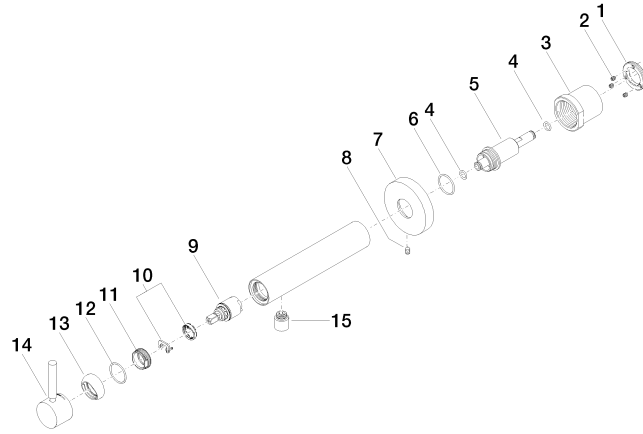

**META Mitigeur monocommande de lavabo mural sans garniture d'écoulement -  
Or clair brossé**

META

36 804 661

- saillie 160 mm
- bec déverseur fixe
- jet circulaire enrichi en air
- diamètre de percement 60 mm
- rosace Ø 78 mm
- débit maxi. 5,7 l/min
- sans plomb
- avec fixation unique
- Ce produit contribue au respect des exigences des systèmes d'évaluation des bâtiments écologiques, par exemple LEED®, BREEAM®, DGNB

**Accessoires requis**

- Fixation murale à encastrer - 35 003 970 90**
- profondeur de montage mini. 78 mm
  - profondeur de montage max. 103 mm

36 804 661  
mm [inches]

**Diagramme de débit**

36 804 661

### Liste des pièces de rechange

N°	Article Numéro	Désignation	Fréquence de montage	Délai de livraison
1	09 24 77 002 90	écrou	1	2
2	90 31 11 030 00 90	tige	3	2
3	09 21 02 128 90	douille	1	2
4	09 14 10 139 90	joint	2	2
5	09 24 04 210 10 90	raccord à vis	1	2
6	90 14 10 063 00 90	joint	1	2
7	09 27 88 009-27	rosace	1	60
8	09 31 11 144 90	tige	1	2
9	90 15 05 044 00 90	cartouche	1	2
10	90 28 10 148 00 90	accessoires	1	2
11	09 24 04 266 90	écrou	1	2
12	09 14 10 120 90	joint	1	2
13	09 28 30 043-27	hotte	1	60
14	90 20 66 024 00-27	poignée	1	30
15	90 23 01 168 00-27	mousseur	1	30