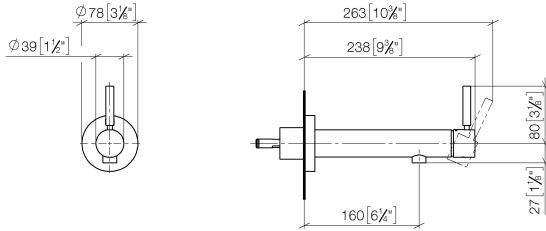

**META Mitigeur monocommande de lavabo mural sans garniture d'écoulement -
Noir mat**

META

36 804 661

- saillie 160 mm
- bec déverseur fixe
- jet circulaire enrichi en air
- diamètre de percement 60 mm
- rosace Ø 78 mm
- débit maxi. 5,7 l/min
- sans plomb
- avec fixation unique
- Ce produit contribue au respect des exigences des systèmes d'évaluation des bâtiments écologiques, par exemple LEED®, BREEAM®, DGNB

Accessoires requis

- Fixation murale à encastrer - 35 003 970 90**
- profondeur de montage max. 103 mm
 - profondeur de montage mini. 78 mm

36 804 661
mm [inches]

Diagramme de débit

Certificats

LGA_19462.

DVGW_DW-
6512DN0127.

WRAS_2003025.

36 804 661

Liste des pièces de rechange

N°	Article Numéro	Désignation	Fréquence de montage	Délai de livraison
1	09 24 77 002 90	écrou	1	2
2	90 31 11 030 00 90	tige	3	2
3	09 21 02 128 90	douille	1	2
4	09 14 10 139 90	joint	2	2
5	09 24 04 210 10 90	raccord à vis	1	2
6	90 14 10 063 00 90	joint	1	2
7	09 27 88 009-33	rosace	1	30
8	09 31 11 144 90	tige	1	2
9	90 15 05 044 00 90	cartouche	1	2
10	90 28 10 148 00 90	accessoires	1	2
11	09 24 04 266 90	écrou	1	2
12	09 14 10 120 90	joint	1	2
13	09 28 30 043-33	hotte	1	30
14	90 20 66 024 00-33	poignée	1	30
15	90 23 01 168 00-33	mousseur	1	30