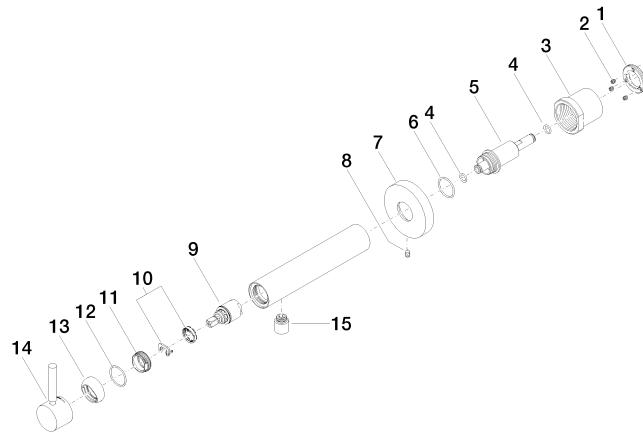

**META Mitigeur monocommande de lavabo mural sans garniture d'écoulement -
Noir mat**

META

36 804 661

- saillie 160 mm
- bec déverseur fixe
- jet circulaire enrichi en air
- diamètre de percement 60 mm
- rosace Ø 78 mm
- débit maxi. 5,7 l/min
- sans plomb
- avec fixation unique
- Ce produit contribue au respect des exigences des systèmes d'évaluation des bâtiments écologiques, par exemple LEED®, BREEAM®, DGNB

Accessoires requis

- Fixation murale à encastrer - 35 003 970 90**
- profondeur de montage max. 103 mm
 - profondeur de montage mini. 78 mm

36 804 661
mm [inches]

Diagramme de débit

Certificats

LGA_19462.

DVGW_DW-
6512DN0127.

WRAS_2003025.

36 804 661

Liste des pièces de rechange

N°	Article Numéro	Désignation	Fréquence de montage	Délai de livraison
1	09 24 77 002 90	écrou	1	2
2	90 31 11 030 00 90	tige	3	2
3	09 21 02 128 90	douille	1	2
4	09 14 10 139 90	joint	2	2
5	09 24 04 210 10 90	raccord à vis	1	2
6	90 14 10 063 00 90	joint	1	2
7	09 27 88 009-33	rosace	1	30
8	09 31 11 144 90	tige	1	2
9	90 15 05 044 00 90	cartouche	1	2
10	90 28 10 148 00 90	accessoires	1	2
11	09 24 04 266 90	écrou	1	2
12	09 14 10 120 90	joint	1	2
13	09 28 30 043-33	hotte	1	30
14	90 20 66 024 00-33	poignée	1	30
15	90 23 01 168 00-33	mousseur	1	30