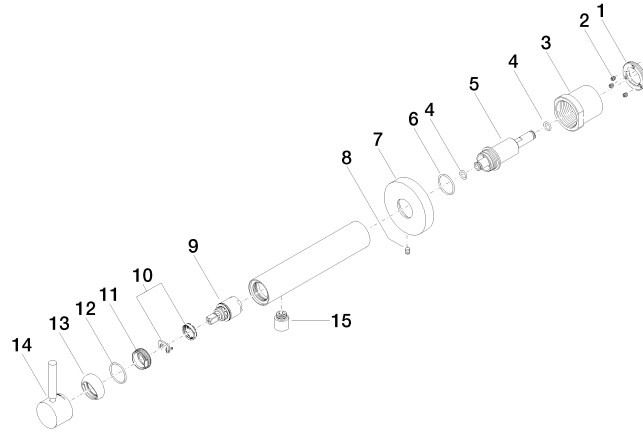

**META Mitigeur monocommande de lavabo mural sans garniture d'écoulement -  
Bronze brossé**

META

36 804 661

- saillie 160 mm
- bec déverseur fixe
- jet circulaire enrichi en air
- diamètre de percement 60 mm
- rosace Ø 78 mm
- débit maxi. 5,7 l/min
- sans plomb
- avec fixation unique
- Ce produit contribue au respect des exigences des systèmes d'évaluation des bâtiments écologiques, par exemple LEED®, BREEAM®, DGNB

**Accessoires requis**

- Fixation murale à encastrer - 35 003 970 90**
- profondeur de montage mini. 78 mm
  - profondeur de montage max. 103 mm

36 804 661  
mm [inches]

**Diagramme de débit**

36 804 661

### Liste des pièces de rechange

N°	Article Numéro	Désignation	Fréquence de montage	Délai de livraison
1	09 24 77 002 90	écrou	1	2
2	90 31 11 030 00 90	tige	3	2
3	09 21 02 128 90	douille	1	2
4	09 14 10 139 90	joint	2	2
5	09 24 04 210 10 90	raccord à vis	1	2
6	90 14 10 063 00 90	joint	1	2
7	09 27 88 009-42	rosace	1	60
8	09 31 11 144 90	tige	1	2
9	90 15 05 044 00 90	cartouche	1	2
10	90 28 10 148 00 90	accessoires	1	2
11	09 24 04 266 90	écrou	1	2
12	09 14 10 120 90	joint	1	2
13	09 28 30 043-42	hotte	1	60
14	90 20 66 024 00-42	poignée	1	30
15	90 23 01 168 00-42	mousseur	1	30