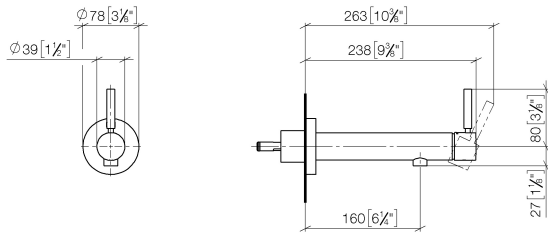

**META Mitigeur monocommande de lavabo mural sans garniture d'écoulement -  
Bronze brossé**

META

36 804 661

- saillie 160 mm
- bec déverseur fixe
- jet circulaire enrichi en air
- diamètre de percement 60 mm
- rosace Ø 78 mm
- débit maxi. 5,7 l/min
- sans plomb
- avec fixation unique
- Ce produit contribue au respect des exigences des systèmes d'évaluation des bâtiments écologiques, par exemple LEED®, BREEAM®, DGNB

**Accessoires requis**

- Fixation murale à encastrer - 35 003 970 90**
- profondeur de montage mini. 78 mm
  - profondeur de montage max. 103 mm

36 804 661  
mm [inches]

**Diagramme de débit**

36 804 661