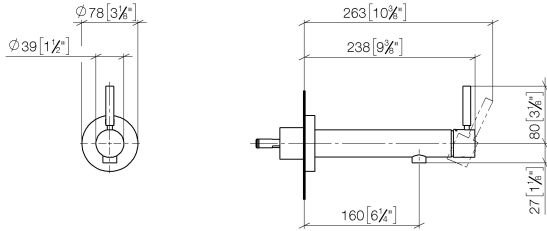

**META Mitigeur monocommande de lavabo mural sans garniture d'écoulement -  
Champagne brossé (Or 22cts)**

META

36 804 661

- saillie 160 mm
- bec déverseur fixe
- jet circulaire enrichi en air
- diamètre de percement 60 mm
- rosace Ø 78 mm
- débit maxi. 5,7 l/min
- sans plomb
- avec fixation unique
- Ce produit contribue au respect des exigences des systèmes d'évaluation des bâtiments écologiques, par exemple LEED®, BREEAM®, DGNB

36 804 661  
mm [inches]

**Diagramme de débit**

36 804 661  
Les pièces pour les  
autres finitions  
peuvent être  
trouvées ici : Chrome

Liste des pièces de rechange

N°	Article Numéro	Désignation	Fréquence de montage	Délai de livraison
1	09 24 77 002 90	écrou	1	2
2	90 31 11 030 00 90	tige	3	2
3	09 21 02 128 90	douille	1	2
4	09 14 10 139 90	joint	2	2
5	09 24 04 210 10 90	raccord à vis	1	2
6	90 14 10 063 00 90	joint	1	2
7	09 27 88 009-46	rosace	1	60
8	09 31 11 144 90	tige	1	2
9	90 15 05 044 00 90	cartouche	1	2
10	90 28 10 148 00 90	accessoires	1	2
11	09 24 04 266 90	écrou	1	2
12	09 14 10 120 90	joint	1	2
13	09 28 30 043-46	hotte	1	60
14	90 20 66 024 00-46	poignée	1	30
15	90 23 01 168 00-46	mousseur	1	30