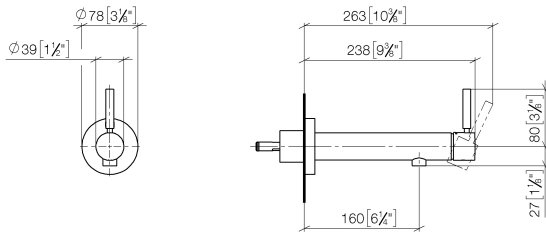

**META Mitigeur monocommande de lavabo mural sans garniture d'écoulement -
Chrome brossé**

META

36 804 661

- saillie 160 mm
- bec déverseur fixe
- jet circulaire enrichi en air
- diamètre de percement 60 mm
- rosace Ø 78 mm
- débit maxi. 5,7 l/min
- sans plomb
- avec fixation unique
- Ce produit contribue au respect des exigences des systèmes d'évaluation des bâtiments écologiques, par exemple LEED®, BREEAM®, DGNB

36 804 661
mm [inches]

Diagramme de débit

Certificats

LGA_19462.

DVGW_DW-
6512DN0127.

WRAS_2003025.

36 804 661
 Les pièces pour les
 autres finitions
 peuvent être
 trouvées ici : Chrome

Liste des pièces de rechange

N°	Article Numéro	Désignation	Fréquence de montage	Délai de livraison
1	09 24 77 002 90	écrou	1	2
2	90 31 11 030 00 90	tige	3	2
3	09 21 02 128 90	douille	1	2
4	09 14 10 139 90	joint	2	2
5	09 24 04 210 10 90	raccord à vis	1	2
6	90 14 10 063 00 90	joint	1	2
7	09 27 88 009-93	rosace	1	20
8	09 31 11 144 90	tige	1	2
9	90 15 05 044 00 90	cartouche	1	2
10	90 28 10 148 00 90	accessoires	1	2
11	09 24 04 266 90	écrou	1	2
12	09 14 10 120 90	joint	1	2
13	09 28 30 043-93	hotte	1	20
14	90 20 66 024 00-93	poignée	1	20
15	90 23 01 168 00-93	mousseur	1	20