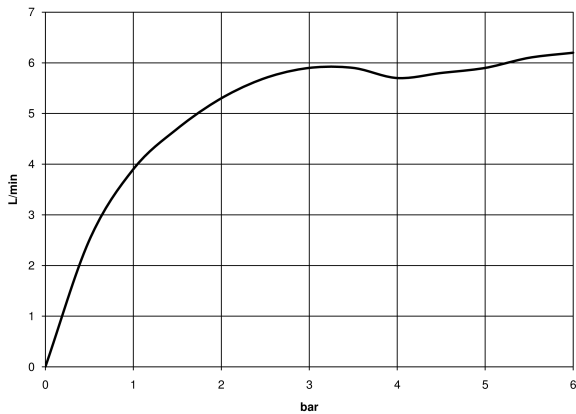

**META Mitigeur monocommande de lavabo mural sans garniture d'écoulement -
Chrome brossé**

META

36 804 661

- saillie 160 mm
- bec déverseur fixe
- jet circulaire enrichi en air
- diamètre de percement 60 mm
- rosace Ø 78 mm
- débit maxi. 5,7 l/min
- sans plomb
- avec fixation unique
- Ce produit contribue au respect des exigences des systèmes d'évaluation des bâtiments écologiques, par exemple LEED®, BREEAM®, DGNB

36 804 661
mm [inches]

Diagramme de débit

Certificats

LGA_19462.

DVGW_DW-
6512DN0127.

WRAS_2003025.

36 804 661
 Les pièces pour les
 autres finitions
 peuvent être
 trouvées ici : Chrome

Liste des pièces de rechange