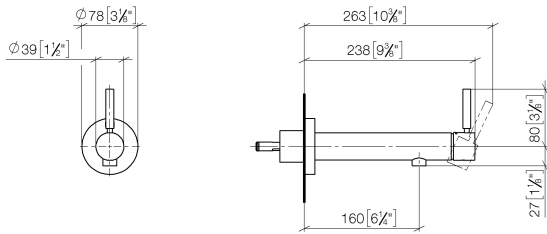

META Mitigeur monocommande de lavabo mural sans garniture d'écoulement -  
Dark Platinum brossé

META

36 804 661

- saillie 160 mm
- bec déverseur fixe
- jet circulaire enrichi en air
- diamètre de percement 60 mm
- rosace Ø 78 mm
- débit maxi. 5,7 l/min
- sans plomb
- avec fixation unique
- Ce produit contribue au respect des exigences des systèmes d'évaluation des bâtiments écologiques, par exemple LEED®, BREEAM®, DGNB

Accessoires requis

- Fixation murale à encastrer -** 35 003 970 90
- profondeur de montage mini. 78 mm
  - profondeur de montage max. 103 mm

36 804 661  
mm [inches]

**Diagramme de débit**

36 804 661