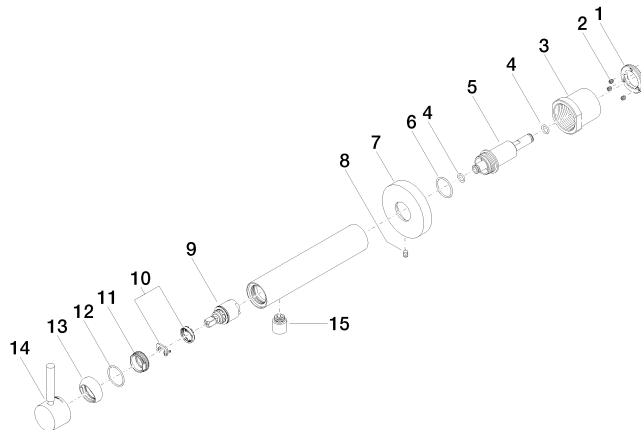

META Mitigeur monocommande de lavabo mural sans garniture d'écoulement -  
Dark Platinum brossé

META

36 804 661

- saillie 160 mm
- bec déverseur fixe
- jet circulaire enrichi en air
- diamètre de percement 60 mm
- rosace Ø 78 mm
- débit maxi. 5,7 l/min
- sans plomb
- avec fixation unique
- Ce produit contribue au respect des exigences des systèmes d'évaluation des bâtiments écologiques, par exemple LEED®, BREEAM®, DGNB

Accessoires requis

- Fixation murale à encastrer -** 35 003 970 90
- profondeur de montage mini. 78 mm
  - profondeur de montage max. 103 mm

36 804 661  
mm [inches]

**Diagramme de débit**

36 804 661

## Liste des pièces de rechange

N°	Article Numéro	Désignation	Fréquence de montage	Délai de livraison
1	09 24 77 002 90	écrou	1	2
2	90 31 11 030 00 90	tige	3	2
3	09 21 02 128 90	douille	1	2
4	09 14 10 139 90	joint	2	2
5	09 24 04 210 10 90	raccord à vis	1	2
6	90 14 10 063 00 90	joint	1	2
7	09 27 88 009-99	rosace	1	60
8	09 31 11 144 90	tige	1	2
9	90 15 05 044 00 90	cartouche	1	2
10	90 28 10 148 00 90	accessoires	1	2
11	09 24 04 266 90	écrou	1	2
12	09 14 10 120 90	joint	1	2
13	09 28 30 043-99	hotte	1	30
14	90 20 66 024 00-99	poignée	1	30
15	90 23 01 168 00-99	mousseur	1	30