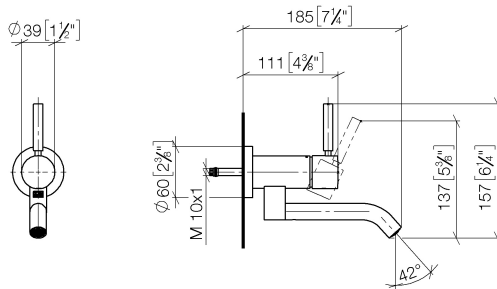

META Mitigeur monocommande de lavabo mural sans garniture d'écoulement -
Chrome

META

36 805 660

- saillie 185 mm
- bec déverseur fixe
- jet circulaire enrichi en air
- diamètre de percement 35 mm
- rosace Ø 60 mm
- débit maxi. 5,7 l/min
- sans plomb
- avec fixation unique
- Ce produit contribue au respect des exigences des systèmes d'évaluation des bâtiments écologiques, par exemple LEED®, BREEM®, DGNB

Accessoires requis

- Fixation murale à encastrer -** 35 050 970 90
- profondeur de montage max. 105 mm
 - profondeur de montage mini. 80 mm

36 805 660
mm [inches]

Diagramme de débit

Certificats

LGA_38421.

WRAS_240102017.

36 805 660

Liste des pièces de rechange

N°	Article Numéro	Désignation	Fréquence de montage	Délai de livraison
1	90 20 66 030 00-00	poignée	1	10
2	09 28 30 043-00	hotte	1	10
3	09 24 04 266 90	écrou	1	2
4	09 14 10 120 90	joint	1	2
5	90 11 06 217 00-00	bec déverseur	1	10
6	90 15 05 042 00 90	cartouche	1	2
7	09 27 89 004-00	rosace	1	10
8	09 14 10 041 90	joint	1	2
9	90 30 11 296 00 90	flange	1	2