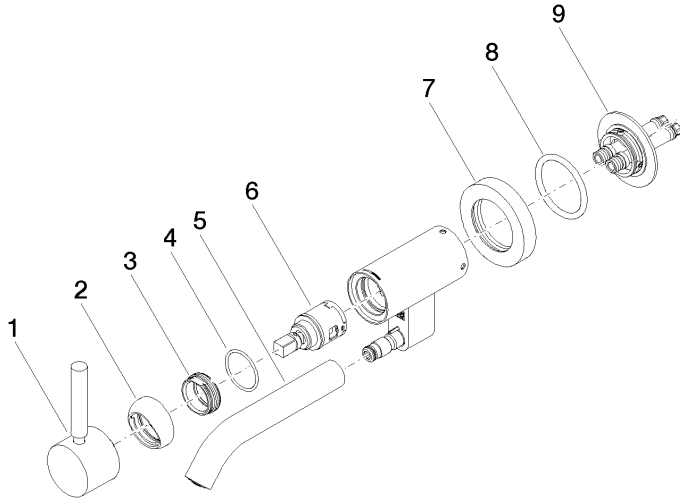

META Mitigeur monocommande de lavabo mural sans garniture d'écoulement -
Chrome

META

36 805 660

- saillie 185 mm
- bec déverseur fixe
- jet circulaire enrichi en air
- diamètre de percement 35 mm
- rosace Ø 60 mm
- débit maxi. 5,7 l/min
- sans plomb
- avec fixation unique
- Ce produit contribue au respect des exigences des systèmes d'évaluation des bâtiments écologiques, par exemple LEED®, BREEM®, DGNB

Accessoires requis

- Fixation murale à encastrer -** 35 050 970 90
- profondeur de montage max. 105 mm
 - profondeur de montage mini. 80 mm

36 805 660
mm [inches]

Diagramme de débit

Certificats

LGA_38421.

WRAS_240102017.

36 805 660

Liste des pièces de rechange

N°	Article Numéro	Désignation	Fréquence de montage	Délai de livraison
1	90 20 66 030 00-00	poignée	1	10
2	09 28 30 043-00	hotte	1	10
3	09 24 04 266 90	écrou	1	2
4	09 14 10 120 90	joint	1	2
5	90 11 06 217 00-00	bec déverseur	1	10
6	90 15 05 042 00 90	cartouche	1	2
7	09 27 89 004-00	rosace	1	10
8	09 14 10 041 90	joint	1	2
9	90 30 11 296 00 90	flange	1	2