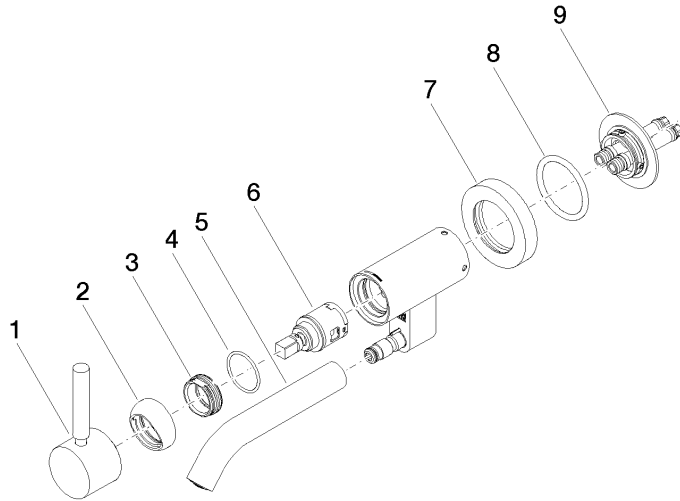

Accessoires requis

- Fixation murale à encastrer -** 35 050 970 90
- profondeur de montage mini. 80 mm
 - profondeur de montage max. 105 mm

**META Mitigeur monocommande de lavabo mural sans garniture d'écoulement -
Or clair brossé**

META

36 805 660
mm [inches]

Diagramme de débit

Codes & Standards

DIN 4109

ISO 3822

Scottish Water
Byelaws

UK Water Supply
Regulations

Ü-Zeichen

META Mitigeur monocommande de lavabo mural sans garniture d'écoulement -
Or clair brossé

META

36 805 660

Certificats

WRAS_240102

LGA_38

36 805 660

Version du produit de 5/1/2022

META Mitigeur monocommande de lavabo mural sans garniture d'écoulement -
Or clair brossé

META

36 805 660

Liste des pièces de rechange

Version du produit de 5/1/2022

| N° | Article Numéro | Désignation | Fréquence de montage | Délai de livraison |
|----|--------------------|-------------|----------------------|--------------------|
| | 90 20 66 030 00-27 | poignée | 9 | 30 |