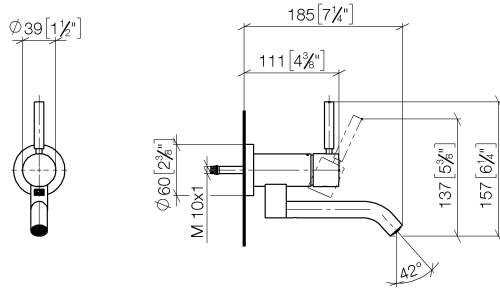

META Mitigeur monocommande de lavabo mural sans garniture d'écoulement -
Or clair brossé

META

36 805 660

- saillie 185 mm
- bec déverseur fixe
- jet circulaire enrichi en air
- diamètre de percement 35 mm
- rosace Ø 60 mm
- débit maxi. 5,7 l/min
- sans plomb
- avec fixation unique
- Ce produit contribue au respect des exigences des systèmes d'évaluation des bâtiments écologiques, par exemple LEED®, BREEAM®, DGNB

Accessoires requis

- Fixation murale à encastrer -** 35 050 970 90
- profondeur de montage mini. 80 mm
 - profondeur de montage max. 105 mm

**META Mitigeur monocommande de lavabo mural sans garniture d'écoulement -
Or clair brossé**

META

36 805 660
mm [inches]

Diagramme de débit

Codes & Standards

DIN 4109

ISO 3822

Scottish Water
Byelaws

UK Water Supply
Regulations