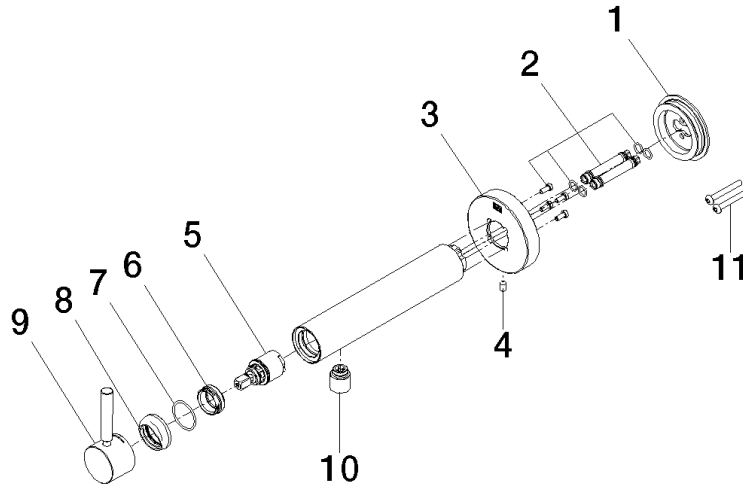

**META Mitigeur monocommande de lavabo mural sans garniture d'écoulement -
Chrome**

META

36 805 661

- saillie 160 mm
- bec déverseur fixe
- jet circulaire enrichi en air
- diamètre de percement 60 mm
- rosace Ø 78 mm
- débit max. bec déverseur 5,7 l/min
- sans plomb
- avec fixation unique

Accessoires requis

- Fixation murale à encastrer - 35 050 970 90**
- profondeur de montage mini. 80 mm
 - profondeur de montage max. 105 mm

36 805 661

mm [inches]

Diagramme de débit

36 805 661

Liste des pièces de rechange

N°	Article Numéro	Désignation	Fréquence de montage	Délai de livraison
1	90 30 11 232 00 90	rondelle	1	10
2	90 24 01 046 01 90	raccord	2	10
3	90 27 66 026 00-00	rosace	1	10
4	09 31 11 144 90	tige	1	2
5	90 15 05 044 00 90	cartouche	1	2
6	09 24 04 266 90	écrou	1	2
7	09 14 10 120 90	joint	1	2
8	09 28 30 043-00	hotte	1	10
9	90 20 66 024 00-00	poignée	1	10
10	90 23 01 168 00-00	mousseur	1	10
11	90 30 30 229 00 90	vis	2	10