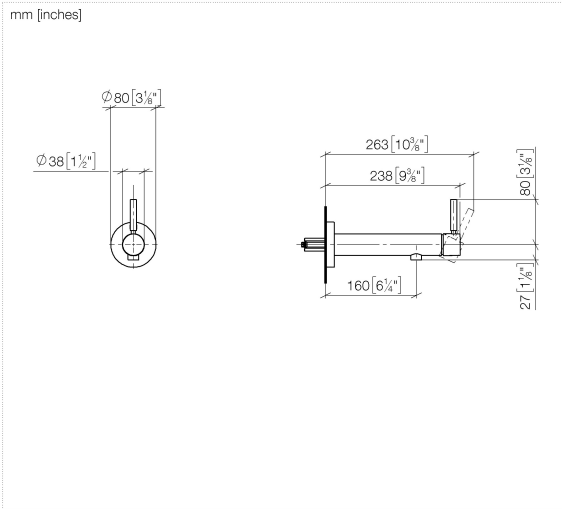

**META Mitigeur monocommande de lavabo mural sans garniture d'écoulement -
Chrome**

META

36 805 661

- saillie 160 mm
- bec déverseur fixe
- jet circulaire enrichi en air
- diamètre de percement 60 mm
- rosace Ø 78 mm
- débit max. bec déverseur 5,7 l/min
- sans plomb
- avec fixation unique

Accessoires requis

- Fixation murale à encastrer - 35 050 970 90**
- profondeur de montage mini. 80 mm
 - profondeur de montage max. 105 mm

36 805 661

mm [inches]

Diagramme de débit

36 805 661

Liste des pièces de rechange

N°	Article Numéro	Désignation	Fréquence de montage	Délai de livraison
1	90 30 11 232 00 90	rondelle	1	10
2	90 24 01 046 01 90	raccord	2	10
3	90 27 66 026 00-00	rosace	1	10
4	09 31 11 144 90	tige	1	2
5	90 15 05 044 00 90	cartouche	1	2
6	09 24 04 266 90	écrou	1	2
7	09 14 10 120 90	joint	1	2
8	09 28 30 043-00	hotte	1	10
9	90 20 66 024 00-00	poignée	1	10
10	90 23 01 168 00-00	mousseur	1	10
11	90 30 30 229 00 90	vis	2	10