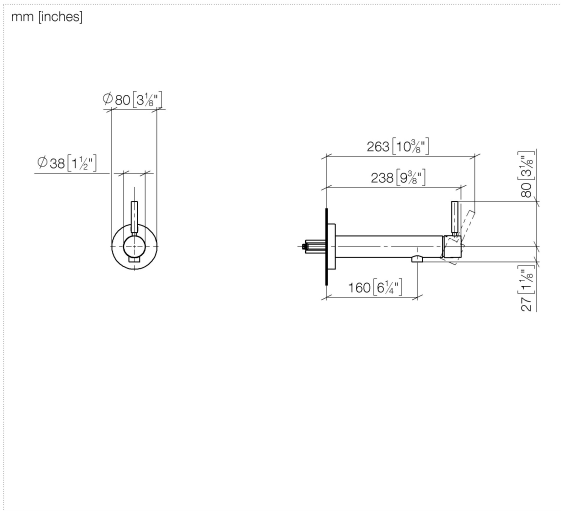

**META Mitigeur monocommande de lavabo mural sans garniture d'écoulement -  
Dark Chrome**

META

36 805 661

- saillie 160 mm
- bec déverseur fixe
- jet circulaire enrichi en air
- diamètre de percement 60 mm
- rosace Ø 78 mm
- débit max. bec déverseur 5,7 l/min
- sans plomb
- avec fixation unique

**Accessoires requis**

- Fixation murale à encastrer - 35 050 970 90**
- profondeur de montage mini. 80 mm
  - profondeur de montage max. 105 mm

36 805 661

mm [inches]

**Diagramme de débit**

36 805 661

### Liste des pièces de rechange

N°	Article Numéro	Désignation	Fréquence de montage	Délai de livraison
1	90 30 11 232 00 90	rondelle	1	10
2	90 24 01 046 01 90	raccord	2	10
3	90 27 66 026 00-19	rosace	1	-
La pièce de rechange ne peut plus être commandée, veuillez commander l'article de remplacement				
4	09 31 11 144 90	tige	1	2
5	90 15 05 044 00 90	cartouche	1	2
6	09 24 04 266 90	écrou	1	2
7	09 14 10 120 90	joint	1	2
8	09 28 30 043-19	hotte	1	20
9	90 20 66 024 00-19	poignée	1	20
10	90 23 01 168 00-19	mousseur	1	20
11	90 30 30 229 00 90	vis	2	10