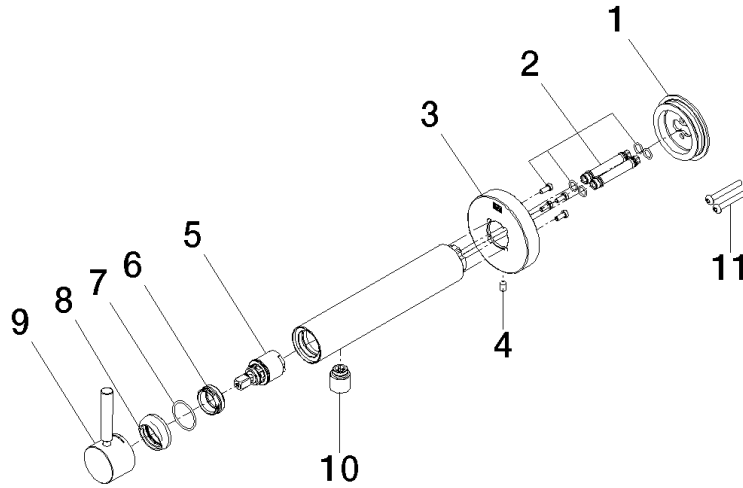

**META Mitigeur monocommande de lavabo mural sans garniture d'écoulement -  
Dark Chrome**

META

36 805 661

- saillie 160 mm
- bec déverseur fixe
- jet circulaire enrichi en air
- diamètre de percement 60 mm
- rosace Ø 78 mm
- débit max. bec déverseur 5,7 l/min
- sans plomb
- avec fixation unique

**Accessoires requis**

- Fixation murale à encastrer - 35 050 970 90**
- profondeur de montage mini. 80 mm
  - profondeur de montage max. 105 mm

36 805 661

mm [inches]

**Diagramme de débit**

36 805 661

### Liste des pièces de rechange

N°	Article Numéro	Désignation	Fréquence de montage	Délai de livraison
1	90 30 11 232 00 90	rondelle	1	10
2	90 24 01 046 01 90	raccord	2	10
3	90 27 66 026 00-19	rosace	1	-
La pièce de rechange ne peut plus être commandée, veuillez commander l'article de remplacement				
4	09 31 11 144 90	tige	1	2
5	90 15 05 044 00 90	cartouche	1	2
6	09 24 04 266 90	écrou	1	2
7	09 14 10 120 90	joint	1	2
8	09 28 30 043-19	hotte	1	20
9	90 20 66 024 00-19	poignée	1	20
10	90 23 01 168 00-19	mousseur	1	20
11	90 30 30 229 00 90	vis	2	10