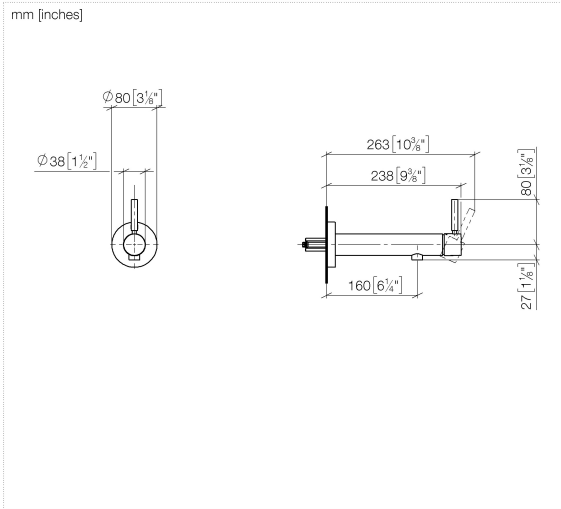

**META Mitigeur monocommande de lavabo mural sans garniture d'écoulement -
Champagne brossé (Or 22cts)**

META

36 805 661

- saillie 160 mm
- bec déverseur fixe
- jet circulaire enrichi en air
- diamètre de percement 60 mm
- rosace Ø 78 mm
- débit max. bec déverseur 5,7 l/min
- sans plomb
- avec fixation unique

Accessoires requis

- Fixation murale à encastrer - 35 050 970 90**
- profondeur de montage mini. 80 mm
 - profondeur de montage max. 105 mm

36 805 661

mm [inches]

Diagramme de débit

36 805 661

Liste des pièces de rechange

N°	Article Numéro	Désignation	Fréquence de montage	Délai de livraison
1	90 30 11 232 00 90	rondelle	1	10
2	90 24 01 046 01 90	raccord	2	10
3	90 27 66 026 00-46	rosace	1	-
La pièce de rechange ne peut plus être commandée, veuillez commander l'article de remplacement				
4	09 31 11 144 90	tige	1	2
5	90 15 05 044 00 90	cartouche	1	2
6	09 24 04 266 90	écrou	1	2
7	09 14 10 120 90	joint	1	2
8	09 28 30 043-46	hotte	1	60
9	90 20 66 024 00-46	poignée	1	30
10	90 23 01 168 00-46	mousseur	1	30
11	90 30 30 229 00 90	vis	2	10