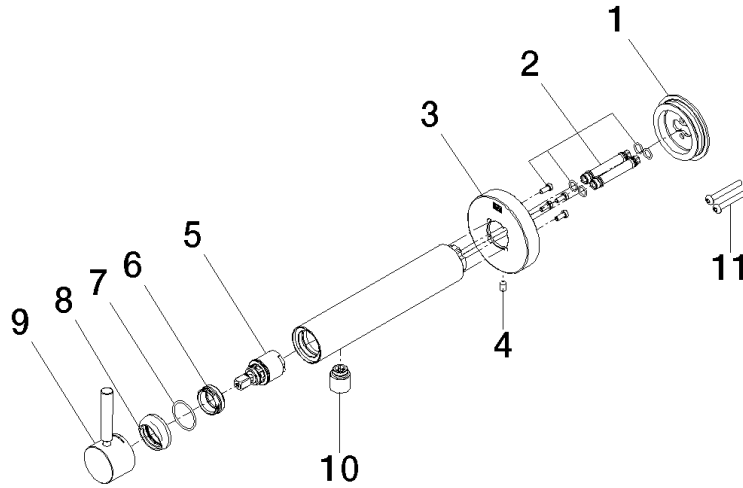

**META Mitigeur monocommande de lavabo mural sans garniture d'écoulement -
Champagne brossé (Or 22cts)**

META

36 805 661

- saillie 160 mm
- bec déverseur fixe
- jet circulaire enrichi en air
- diamètre de percement 60 mm
- rosace Ø 78 mm
- débit max. bec déverseur 5,7 l/min
- sans plomb
- avec fixation unique

Accessoires requis

- Fixation murale à encastrer - 35 050 970 90**
- profondeur de montage mini. 80 mm
 - profondeur de montage max. 105 mm

36 805 661

mm [inches]

Diagramme de débit

36 805 661

Liste des pièces de rechange

N°	Article Numéro	Désignation	Fréquence de montage	Délai de livraison
1	90 30 11 232 00 90	rondelle	1	10
2	90 24 01 046 01 90	raccord	2	10
3	90 27 66 026 00-46	rosace	1	-
La pièce de rechange ne peut plus être commandée, veuillez commander l'article de remplacement				
4	09 31 11 144 90	tige	1	2
5	90 15 05 044 00 90	cartouche	1	2
6	09 24 04 266 90	écrou	1	2
7	09 14 10 120 90	joint	1	2
8	09 28 30 043-46	hotte	1	60
9	90 20 66 024 00-46	poignée	1	30
10	90 23 01 168 00-46	mousseur	1	30
11	90 30 30 229 00 90	vis	2	10